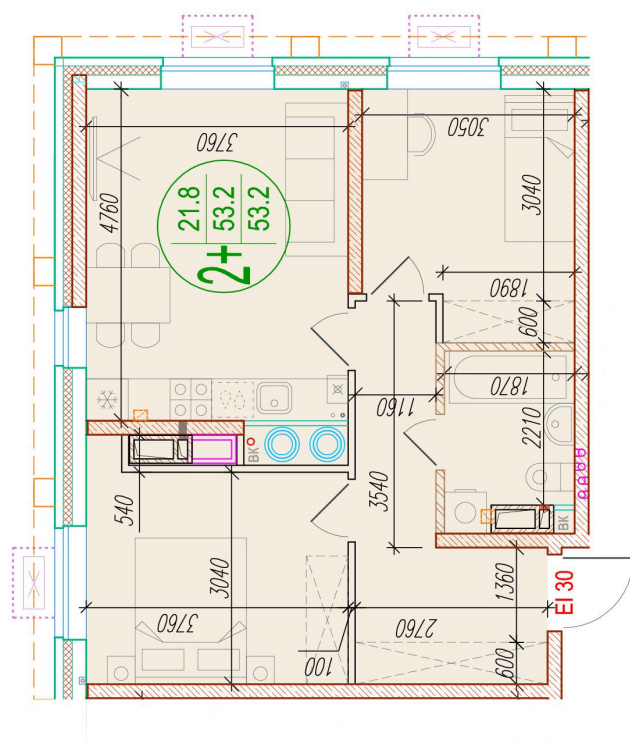

2-комнатная квартира-смайт

Площадь
53.2 м²

Этаж
19/25

Окончание строительства
4 кв. 2026

Стоимость*
от 6 969 200 ₽

Цена за м²*
от 131 000 ₽

Первоначальный взнос*
от 1 393 840 ₽

Минимальный платёж*
от 33 391 ₽