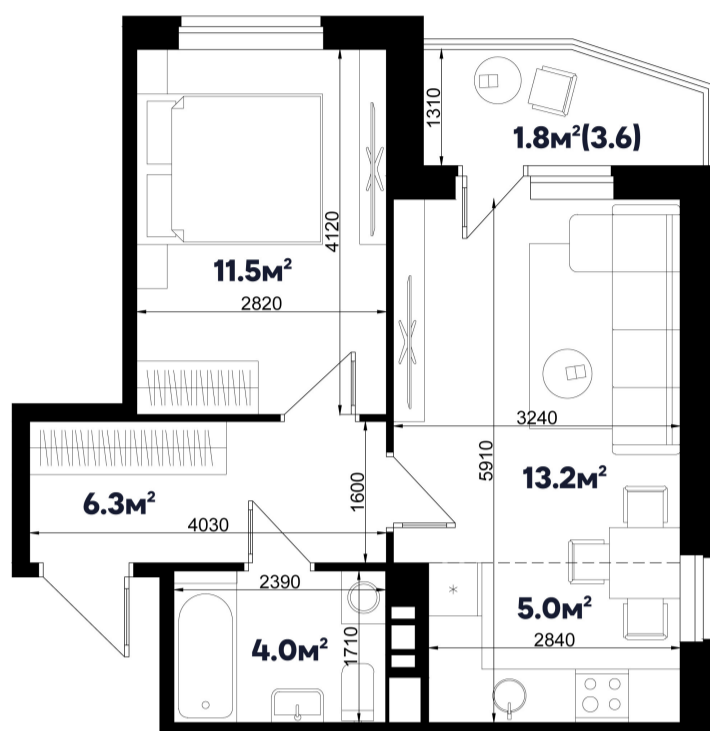

# 2-комнатная квартира-смарт

Площадь  
41.8 м<sup>2</sup>

Этаж  
2/9

Окончание строительства  
1 кв. 2025

Стоимость\*  
от 6 855 200 ₽

Цена за м<sup>2</sup>\*  
от 164 000 ₽

Первоначальный взнос\*  
от 1 371 040 ₽