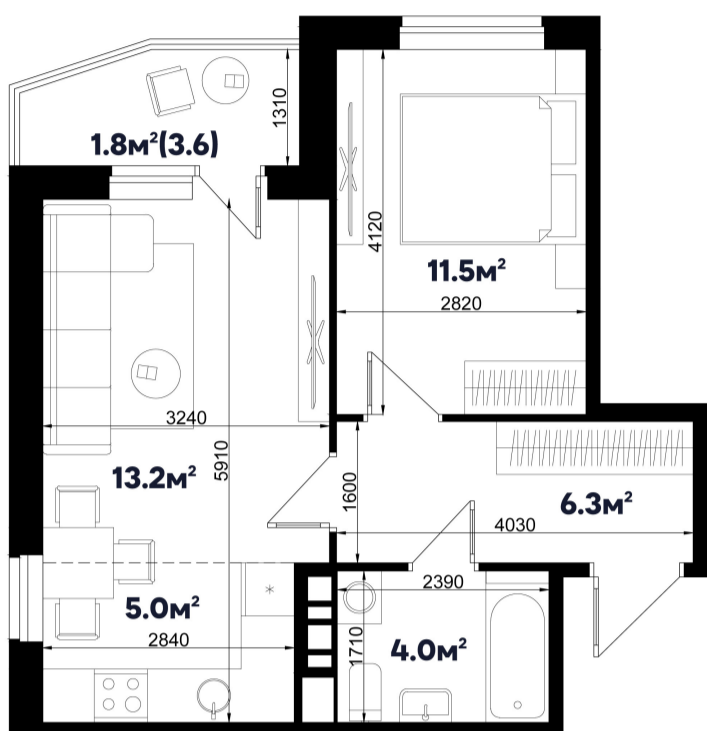

# 2-комнатная квартира-смарт

Площадь  
41.8 м<sup>2</sup>

Этаж  
8/9

Окончание строительства  
1 кв. 2025

Стоимость\*  
от 6 855 200 ₽

Цена за м<sup>2</sup>\*  
от 164 000 ₽

Первоначальный взнос\*  
от 1 371 040 ₽