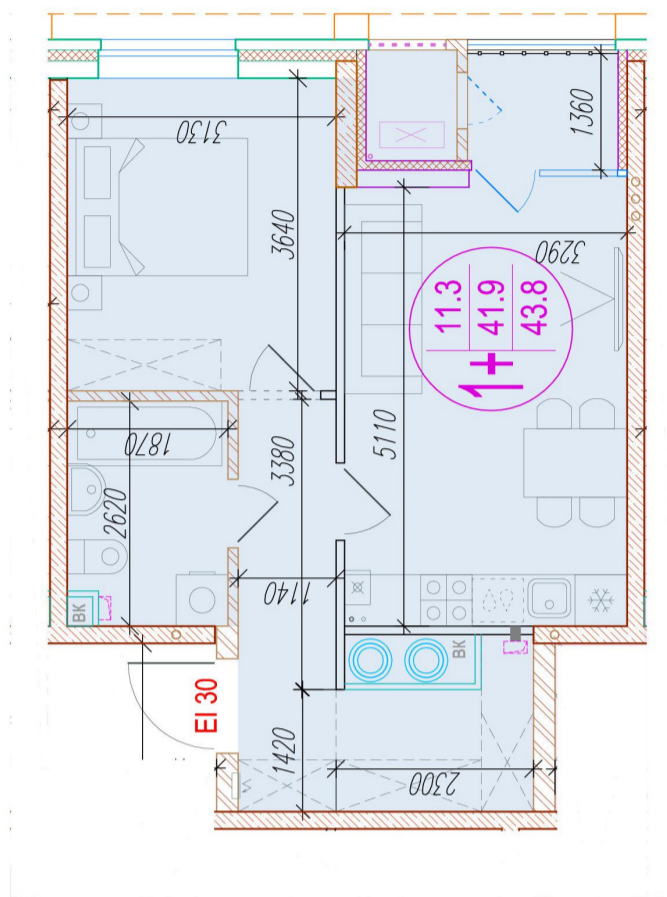

1-комнатная-смарт

Площадь
43.8 м²

Этаж
3/25

Окончание строительства
4 кв. 2026

Стоимость*
от 6 263 400 ₽

Цена за м²*
от 143 000 ₽

Первоначальный взнос*
от 1 252 680 ₽

Минимальный платёж*
от 30 010 ₽