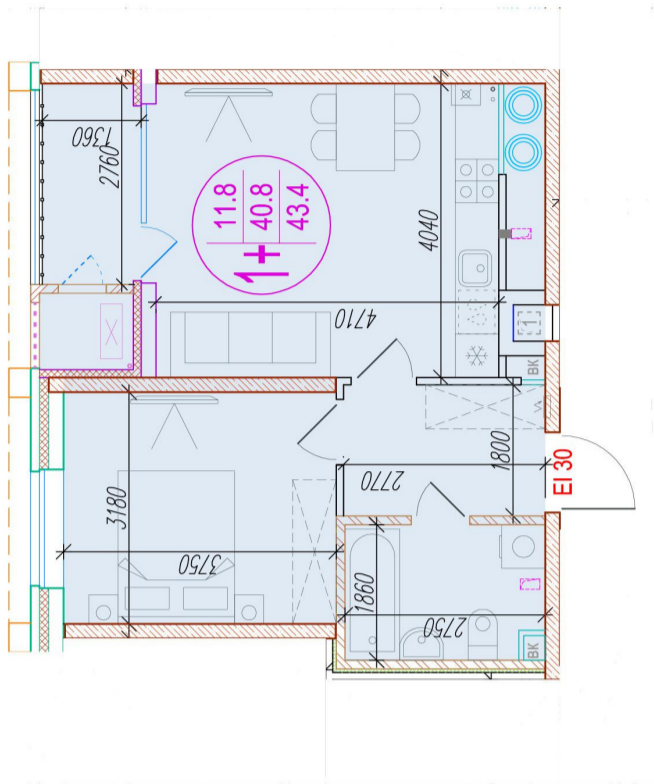

1-комнатная-смарт

Площадь
43.4 м²

Этаж
3/25

Окончание строительства
4 кв. 2026

Стоимость*
от 6 206 200 ₽

Цена за м²*
от 143 000 ₽

Первоначальный взнос*
от 1 241 240 ₽

Минимальный платёж*
от 29 736 ₽

Ставка*
5,99%

* Предложение не является публичной офертой.

Расчёты являются предварительными, произведёнными по минимальным предложениям банков. Предлагаемая скидка является максимальной с учётом специальных ипотечных программ и/или господдержки. Данные обновлены 23.08.2024

Жилой квартал «Центральный»

Адрес ЖК: г. Астрахань, ул. Ахшарумова, 29

Жилой квартал «Центральный» расположен в самом центре города Астрахань с видом на Кремль, сочетает в себе традиции качества, авторскую архитектуру и современные технологии. Дома нового поколения для людей, которые выше всего ценят качество, комфорт, безопасность и свое время, выбирая лучшее для своей семьи.

- Вид на Кремль
- Детский сад от застройщика
- Собственный прогулочный бульвар
- Система «Умный дом»
- Детские эколощадки
- Отделка White box