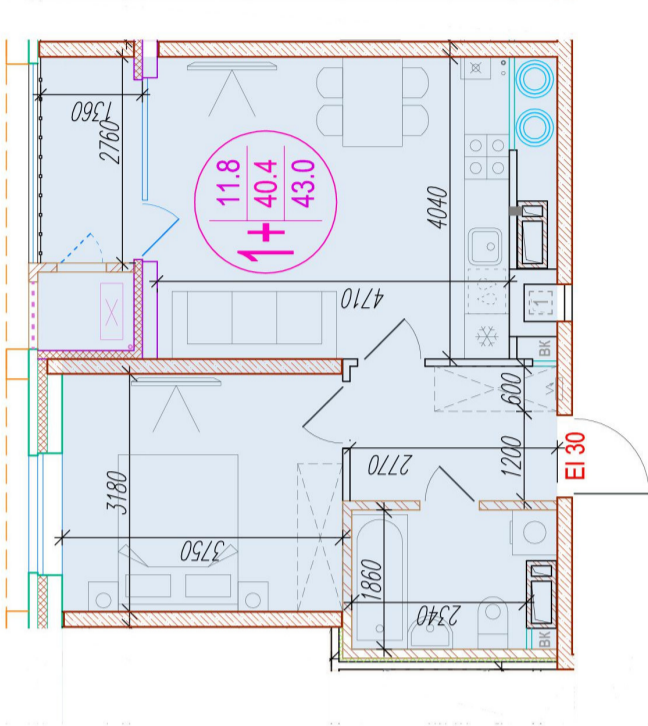

1-комнатная-смарт

Площадь
43 м²

Этаж
25/25

Окончание строительства
4 кв. 2026

Стоимость*
от 6 149 000 ₽

Цена за м²*
от 143 000 ₽

Первоначальный взнос*
от 1 229 800 ₽

Минимальный платёж*
от 29 461 ₽

Ставка*
5,99%

* Предложение не является публичной офертой.

Расчёты являются предварительными, произведёнными по минимальным предложениям банков. Предлагаемая скидка является максимальной с учётом специальных ипотечных программ и/или господдержки. Данные обновлены 23.08.2024

Жилой квартал «Центральный»

Адрес ЖК: г. Астрахань, ул. Ахшарумова, 29

Жилой квартал «Центральный» расположен в самом центре города Астрахань с видом на Кремль, сочетает в себе традиции качества, авторскую архитектуру и современные технологии. Дома нового поколения для людей, которые выше всего ценят качество, комфорт, безопасность и свое время, выбирая лучшее для своей семьи.

- Вид на Кремль
- Детский сад от застройщика
- Собственный прогулочный бульвар
- Система «Умный дом»
- Детские экоплощадки
- Отделка White box