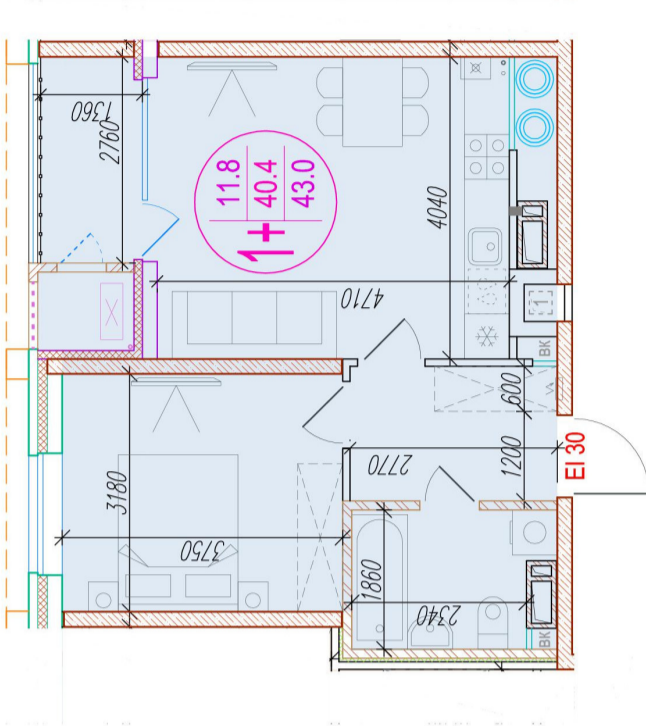

1-комнатная-смарт

Площадь
43 м²

Этаж
24/25

Окончание строительства
4 кв. 2026

Стоимость*
от 6 149 000 ₽

Цена за м²*
от 143 000 ₽

Первоначальный взнос*
от 1 229 800 ₽

Минимальный платёж*
от 29 461 ₽

Ставка*
5,99%

* Предложение не является публичной офертой.

Расчёты являются предварительными, произведёнными по минимальным предложениям банков. Предлагаемая скидка является максимальной с учётом специальных ипотечных программ и/или господдержки. Данные обновлены 24.08.2024

Жилой квартал «Центральный»

Адрес ЖК: г. Астрахань, ул. Ахшарумова, 29

Жилой квартал «Центральный» расположен в самом центре города Астрахань с видом на Кремль, сочетает в себе традиции качества, авторскую архитектуру и современные технологии. Дома нового поколения для людей, которые выше всего ценят качество, комфорт, безопасность и свое время, выбирая лучшее для своей семьи.

- Вид на Кремль
- Детский сад от застройщика
- Собственный прогулочный бульвар
- Система «Умный дом»
- Детские экоплощадки
- Отделка White box