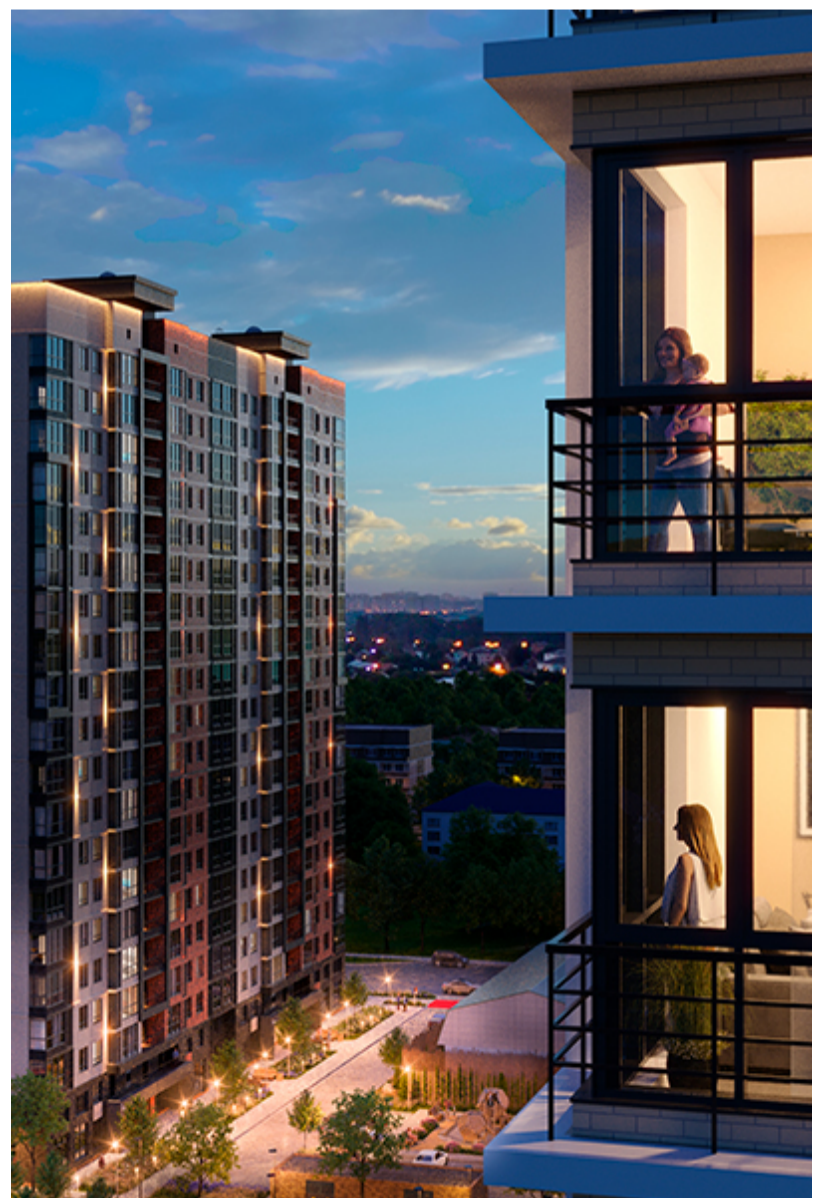

## Жилой квартал «Центральный»

Адрес ЖК: г. Астрахань, ул. Ахшарумова, 29

Жилой квартал «Центральный» расположен в самом центре города Астрахань с видом на Кремль, сочетает в себе традиции качества, авторскую архитектуру и современные технологии. Дома нового поколения для людей, которые выше всего ценят качество, комфорт, безопасность и свое время, выбирая лучшее для своей семьи.

- Вид на Кремль
- Детский сад от застройщика
- Собственный прогулочный бульвар
- Система «Умный дом»
- Детские экоплощадки
- Отделка White box

[Узнать подробнее](#)  
[о жилом комплексе](#)