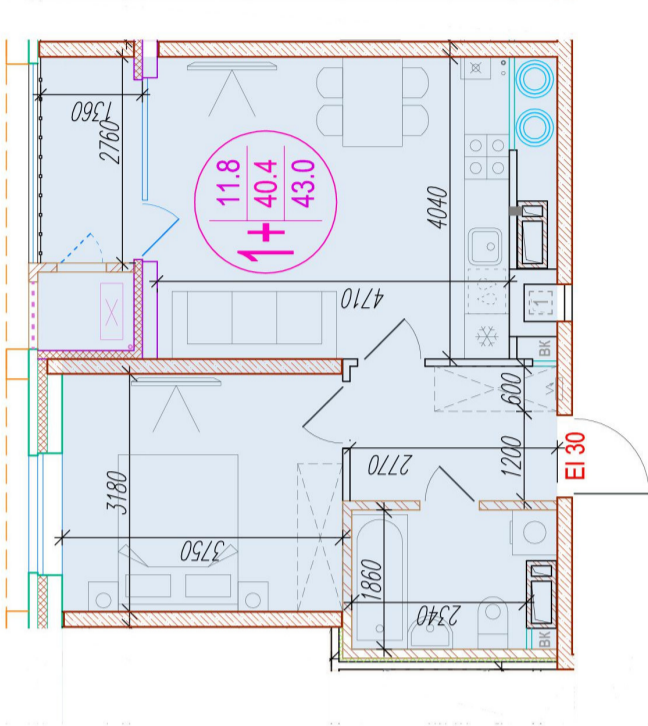

1-комнатная-смарт

Площадь
43 м²

Этаж
22/25

Окончание строительства
4 кв. 2026

Стоимость*
от 6 149 000 ₽

Цена за м²*
от 143 000 ₽

Первоначальный взнос*
от 1 229 800 ₽

Минимальный платёж*
от 29 461 ₽

Ставка*
5,99%

* Предложение не является публичной офертой.

Расчёты являются предварительными, произведёнными по минимальным предложениям банков. Предлагаемая скидка является максимальной с учётом специальных ипотечных программ и/или господдержки. Данные обновлены 24.08.2024

Жилой квартал «Центральный»

Адрес ЖК: г. Астрахань, ул. Ахшарумова, 29

Жилой квартал «Центральный» расположен в самом центре города Астрахань с видом на Кремль, сочетает в себе традиции качества, авторскую архитектуру и современные технологии. Дома нового поколения для людей, которые выше всего ценят качество, комфорт, безопасность и свое время, выбирая лучшее для своей семьи.

- Вид на Кремль
- Детский сад от застройщика
- Собственный прогулочный бульвар
- Система «Умный дом»
- Детские экоплощадки
- Отделка White box