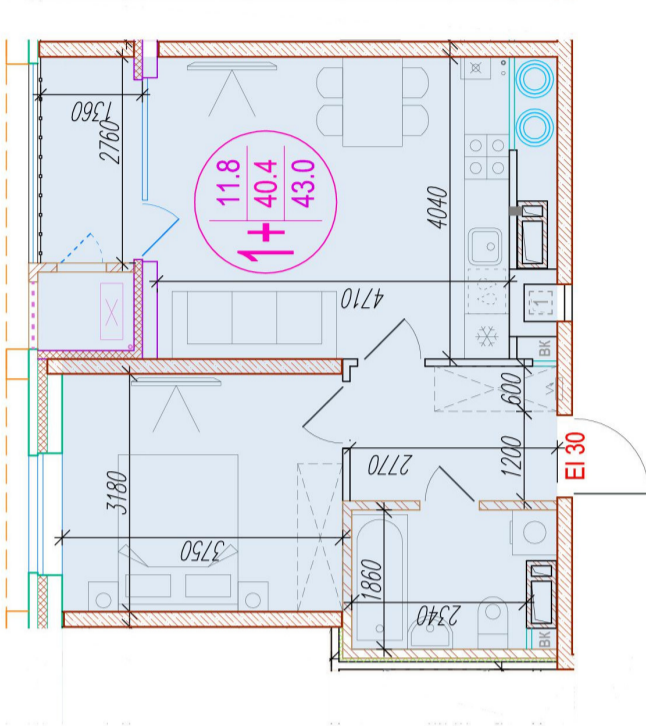

1-комнатная-смарт

Площадь
43 м²

Этаж
20/25

Окончание строительства
4 кв. 2026

Стоимость*
от 6 149 000 ₽

Цена за м²*
от 143 000 ₽

Первоначальный взнос*
от 1 229 800 ₽

Минимальный платёж*
от 29 461 ₽

Ставка*
5,99%

* Предложение не является публичной офертой.

Расчёты являются предварительными, произведёнными по минимальным предложениям банков. Предлагаемая скидка является максимальной с учётом специальных ипотечных программ и/или господдержки. Данные обновлены 23.08.2024

Жилой квартал «Центральный»

Адрес ЖК: г. Астрахань, ул. Ахшарумова, 29

Жилой квартал «Центральный» расположен в самом центре города Астрахань с видом на Кремль, сочетает в себе традиции качества, авторскую архитектуру и современные технологии. Дома нового поколения для людей, которые выше всего ценят качество, комфорт, безопасность и свое время, выбирая лучшее для своей семьи.

- Вид на Кремль
- Детский сад от застройщика
- Собственный прогулочный бульвар
- Система «Умный дом»
- Детские экоплощадки
- Отделка White box