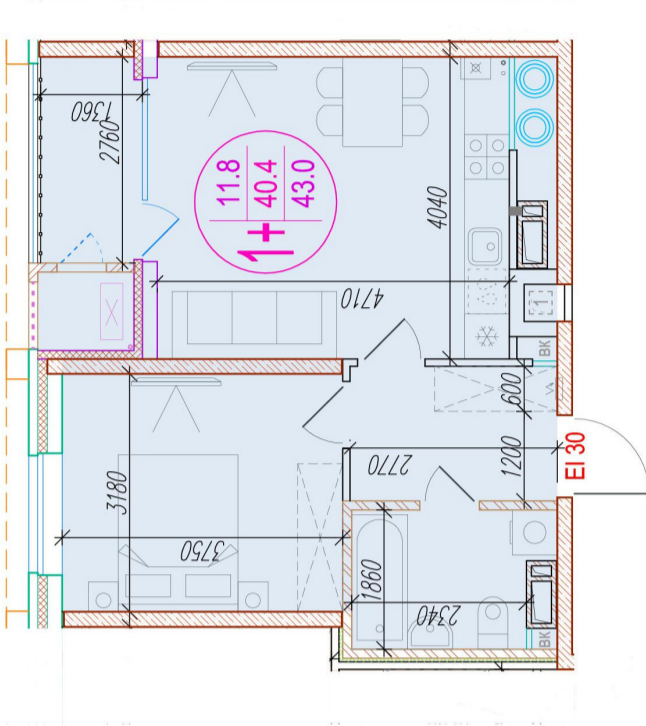

1-комнатная-смарт

Площадь
43 м²

Этаж
19/25

Окончание строительства
4 кв. 2026

Стоимость*
от 6 149 000 ₽

Цена за м²*
от 143 000 ₽

Первоначальный взнос*
от 1 229 800 ₽

Минимальный платёж*
от 29 461 ₽

Ставка*
5,99%

* Предложение не является публичной офертой.

Расчёты являются предварительными, произведёнными по минимальным предложениям банков. Предлагаемая скидка является максимальной с учётом специальных ипотечных программ и/или господдержки. Данные обновлены 23.08.2024

Жилой квартал «Центральный»

Адрес ЖК: г. Астрахань, ул. Ахшарумова, 29

Жилой квартал «Центральный» расположен в самом центре города Астрахань с видом на Кремль, сочетает в себе традиции качества, авторскую архитектуру и современные технологии. Дома нового поколения для людей, которые выше всего ценят качество, комфорт, безопасность и свое время, выбирая лучшее для своей семьи.

- Вид на Кремль
- Детский сад от застройщика
- Собственный прогулочный бульвар
- Система «Умный дом»
- Детские эколощадки
- Отделка White box