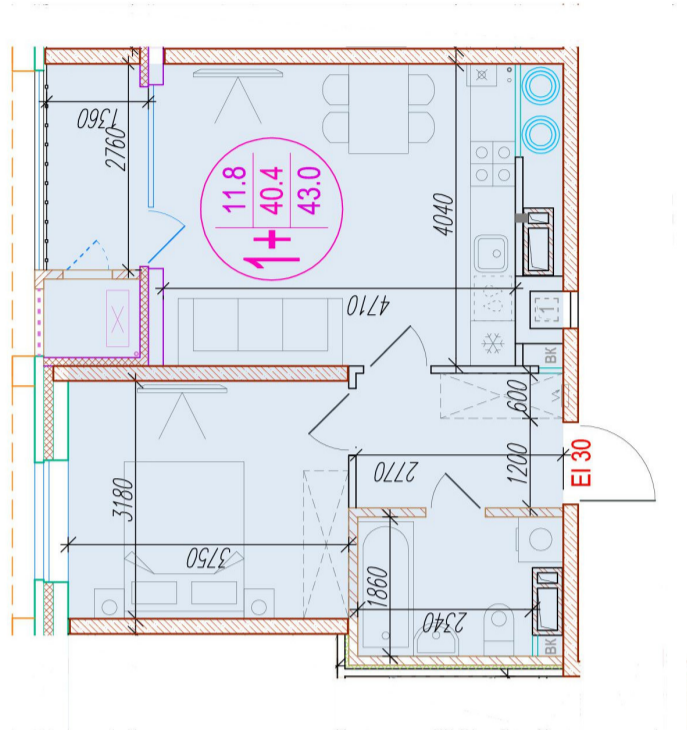

1-комнатная-смарт

Площадь
43 м²

Этаж
18/25

Окончание строительства
4 кв. 2026

Стоимость*
от 6 149 000 ₽

Цена за м²*
от 143 000 ₽

Первоначальный взнос*
от 1 229 800 ₽

Минимальный платёж*
от 29 461 ₽

Ставка*
5,99%

* Предложение не является публичной офертой.

Расчёты являются предварительными, произведёнными по минимальным предложениям банков. Предлагаемая скидка является максимальной с учётом специальных ипотечных программ и/или господдержки. Данные обновлены 23.08.2024

Жилой квартал «Центральный»

Адрес ЖК: г. Астрахань, ул. Ахшарумова, 29

Жилой квартал «Центральный» расположен в самом центре города Астрахань с видом на Кремль, сочетает в себе традиции качества, авторскую архитектуру и современные технологии. Дома нового поколения для людей, которые выше всего ценят качество, комфорт, безопасность и свое время, выбирая лучшее для своей семьи.

- Вид на Кремль
- Детский сад от застройщика
- Собственный прогулочный бульвар
- Система «Умный дом»
- Детские экоплощадки
- Отделка White box