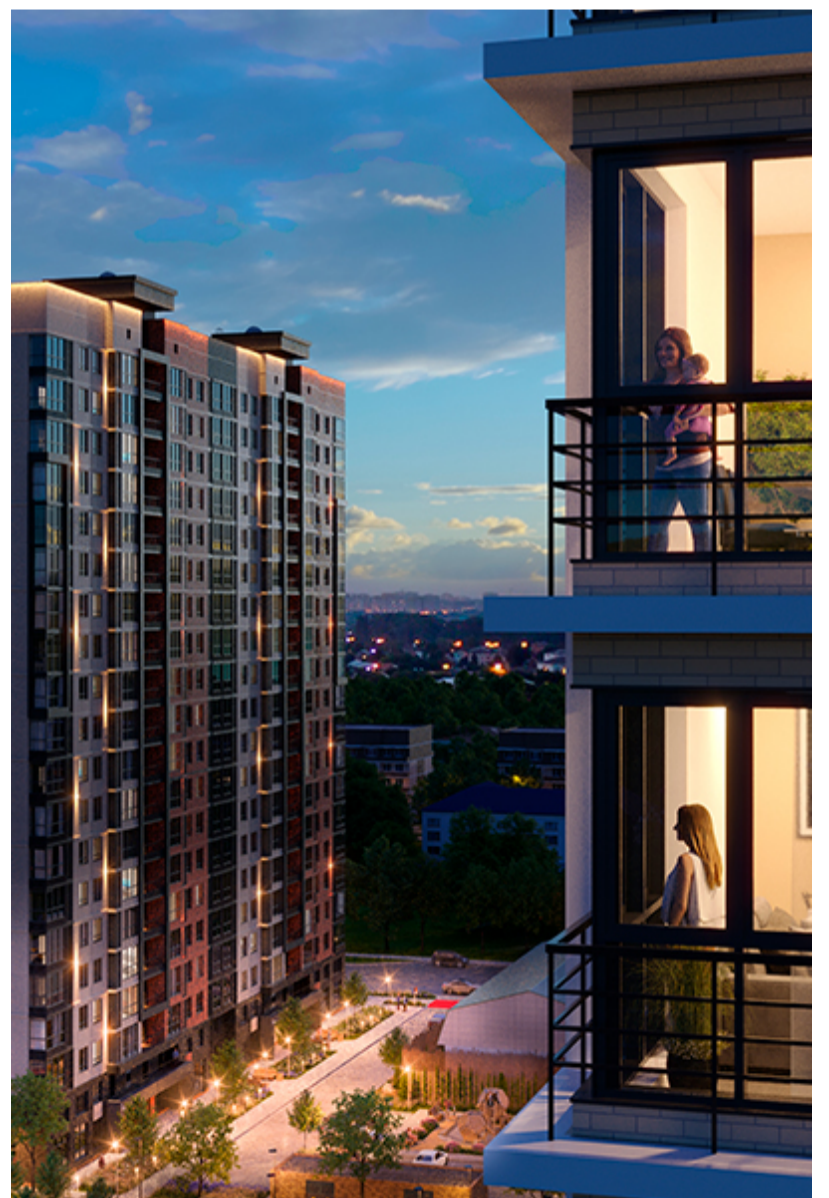

## Жилой квартал «Центральный»

Адрес ЖК: г. Астрахань, ул. Ахшарумова, 29

Жилой квартал «Центральный» расположен в самом центре города Астрахань с видом на Кремль, сочетает в себе традиции качества, авторскую архитектуру и современные технологии. Дома нового поколения для людей, которые выше всего ценят качество, комфорт, безопасность и свое время, выбирая лучшее для своей семьи.

- Вид на Кремль
- Детский сад от застройщика
- Собственный прогулочный бульвар
- Система «Умный дом»
- Детские экоплощадки
- Отделка White box

[Узнать подробнее](#)  
[о жилом комплексе](#)