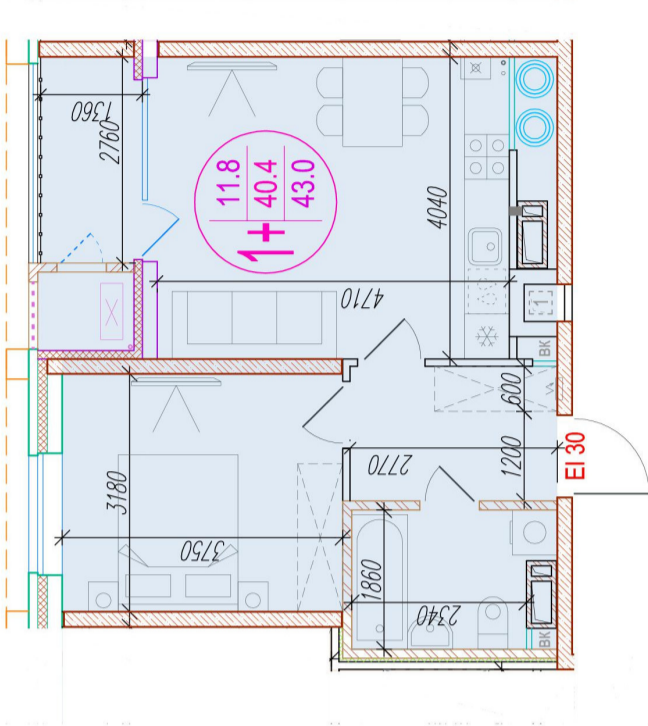

1-комнатная-смарт

Площадь
43 м²

Этаж
13/25

Окончание строительства
4 кв. 2026

Стоимость*
от 6 149 000 ₽

Цена за м²*
от 143 000 ₽

Первоначальный взнос*
от 1 229 800 ₽

Минимальный платёж*
от 29 461 ₽

Ставка*
5,99%

* Предложение не является публичной офертой.

Расчёты являются предварительными, произведёнными по минимальным предложениям банков. Предлагаемая скидка является максимальной с учётом специальных ипотечных программ и/или господдержки. Данные обновлены 23.08.2024

Жилой квартал «Центральный»

Адрес ЖК: г. Астрахань, ул. Ахшарумова, 29

Жилой квартал «Центральный» расположен в самом центре города Астрахань с видом на Кремль, сочетает в себе традиции качества, авторскую архитектуру и современные технологии. Дома нового поколения для людей, которые выше всего ценят качество, комфорт, безопасность и свое время, выбирая лучшее для своей семьи.

- Вид на Кремль
- Детский сад от застройщика
- Собственный прогулочный бульвар
- Система «Умный дом»
- Детские экоплощадки
- Отделка White box