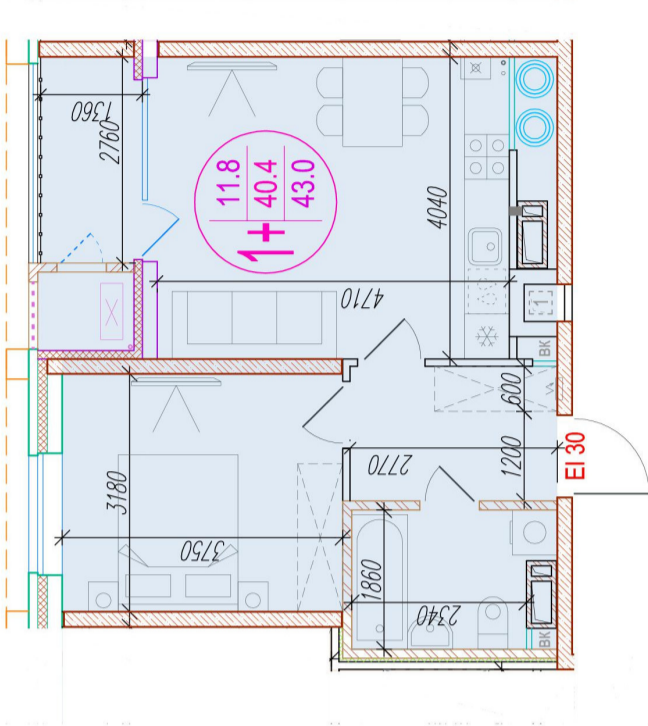

1-комнатная-смарт

Площадь
43 м²

Этаж
11/25

Окончание строительства
4 кв. 2026

Стоимость*
от 6 149 000 ₽

Цена за м²*
от 143 000 ₽

Первоначальный взнос*
от 1 229 800 ₽

Минимальный платёж*
от 29 461 ₽

Ставка*
5,99%

* Предложение не является публичной офертой.

Расчёты являются предварительными, произведёнными по минимальным предложениям банков. Предлагаемая скидка является максимальной с учётом специальных ипотечных программ и/или господдержки. Данные обновлены 23.08.2024

Жилой квартал «Центральный»

Адрес ЖК: г. Астрахань, ул. Ахшарумова, 29

Жилой квартал «Центральный» расположен в самом центре города Астрахань с видом на Кремль, сочетает в себе традиции качества, авторскую архитектуру и современные технологии. Дома нового поколения для людей, которые выше всего ценят качество, комфорт, безопасность и свое время, выбирая лучшее для своей семьи.

- Вид на Кремль
- Детский сад от застройщика
- Собственный прогулочный бульвар
- Система «Умный дом»
- Детские эколощадки
- Отделка White box