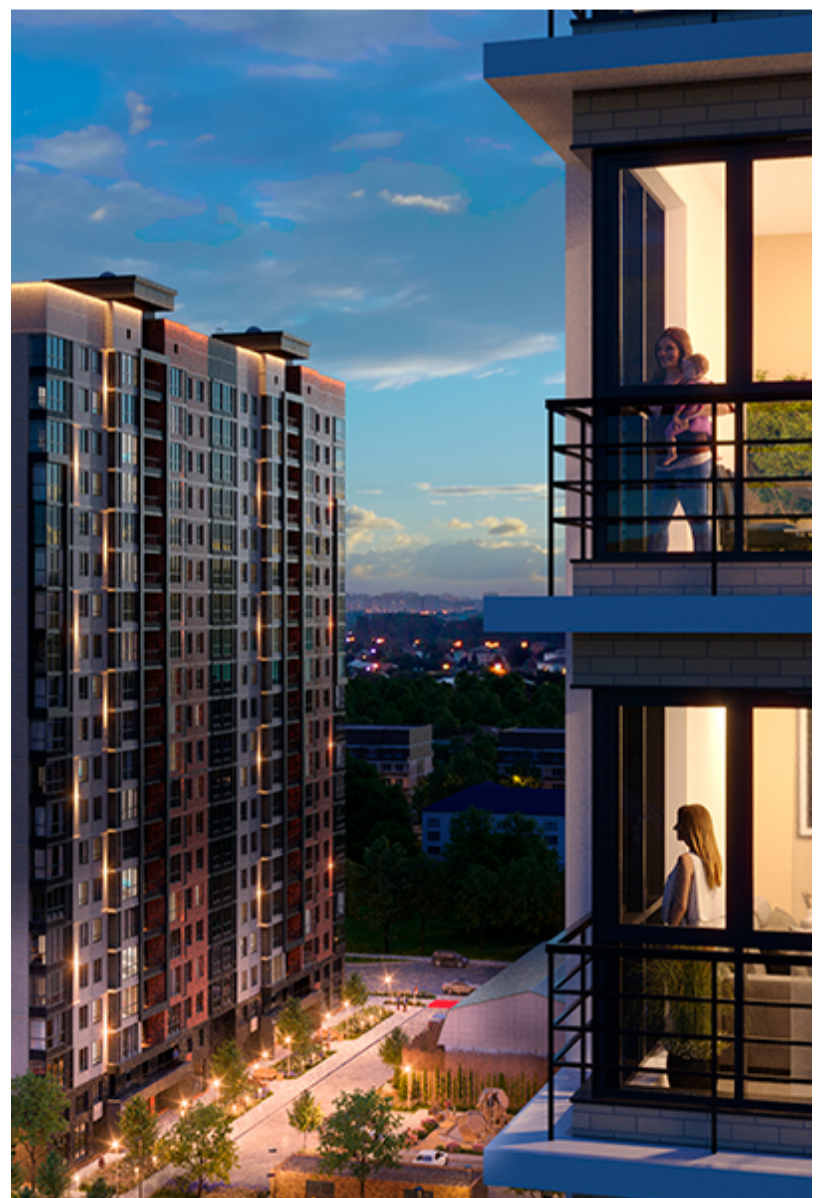

## Жилой квартал «Центральный»

Адрес ЖК: г. Астрахань, ул. Ахшарумова, 29

Жилой квартал «Центральный» расположен в самом центре города Астрахань с видом на Кремль, сочетает в себе традиции качества, авторскую архитектуру и современные технологии. Дома нового поколения для людей, которые выше всего ценят качество, комфорт, безопасность и свое время, выбирая лучшее для своей семьи.

- Вид на Кремль
- Детский сад от застройщика
- Собственный прогулочный бульвар
- Система «Умный дом»
- Детские экоплощадки
- Отделка White box

[Узнать подробнее](#)  
[о жилом комплексе](#)