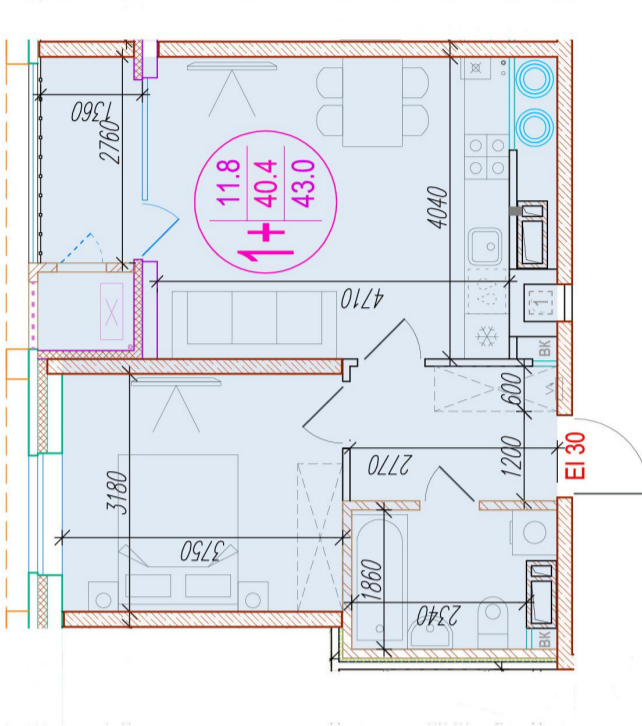

1-комнатная-смарт

Площадь
43 м²

Этаж
9/25

Окончание строительства
4 кв. 2026

Стоимость*
от 6 149 000 ₽

Цена за м²*
от 143 000 ₽

Первоначальный взнос*
от 1 229 800 ₽

Минимальный платёж*
от 29 461 ₽

Ставка*
5,99%

* Предложение не является публичной офертой.

Расчёты являются предварительными, произведёнными по минимальным предложениям банков. Предлагаемая скидка является максимальной с учётом специальных ипотечных программ и/или господдержки. Данные обновлены 23.08.2024

Жилой квартал «Центральный»

Адрес ЖК: г. Астрахань, ул. Ахшарумова, 29

Жилой квартал «Центральный» расположен в самом центре города Астрахань с видом на Кремль, сочетает в себе традиции качества, авторскую архитектуру и современные технологии. Дома нового поколения для людей, которые выше всего ценят качество, комфорт, безопасность и свое время, выбирая лучшее для своей семьи.

- Вид на Кремль
- Детский сад от застройщика
- Собственный прогулочный бульвар
- Система «Умный дом»
- Детские экоплощадки
- Отделка White box