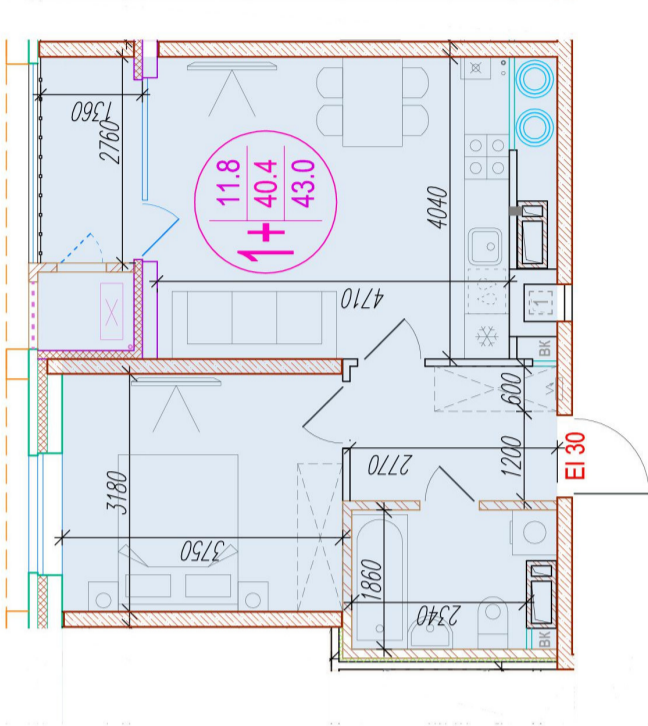

1-комнатная-смарт

Площадь
43 м²

Этаж
8/25

Окончание строительства
4 кв. 2026

Стоимость*
от 6 149 000 ₽

Цена за м²*
от 143 000 ₽

Первоначальный взнос*
от 1 229 800 ₽

Минимальный платёж*
от 29 461 ₽

Ставка*
5,99%

* Предложение не является публичной офертой.

Расчёты являются предварительными, произведёнными по минимальным предложениям банков. Предлагаемая скидка является максимальной с учётом специальных ипотечных программ и/или господдержки. Данные обновлены 23.08.2024

Жилой квартал «Центральный»

Адрес ЖК: г. Астрахань, ул. Ахшарумова, 29

Жилой квартал «Центральный» расположен в самом центре города Астрахань с видом на Кремль, сочетает в себе традиции качества, авторскую архитектуру и современные технологии. Дома нового поколения для людей, которые выше всего ценят качество, комфорт, безопасность и свое время, выбирая лучшее для своей семьи.

- Вид на Кремль
- Детский сад от застройщика
- Собственный прогулочный бульвар
- Система «Умный дом»
- Детские экоплощадки
- Отделка White box