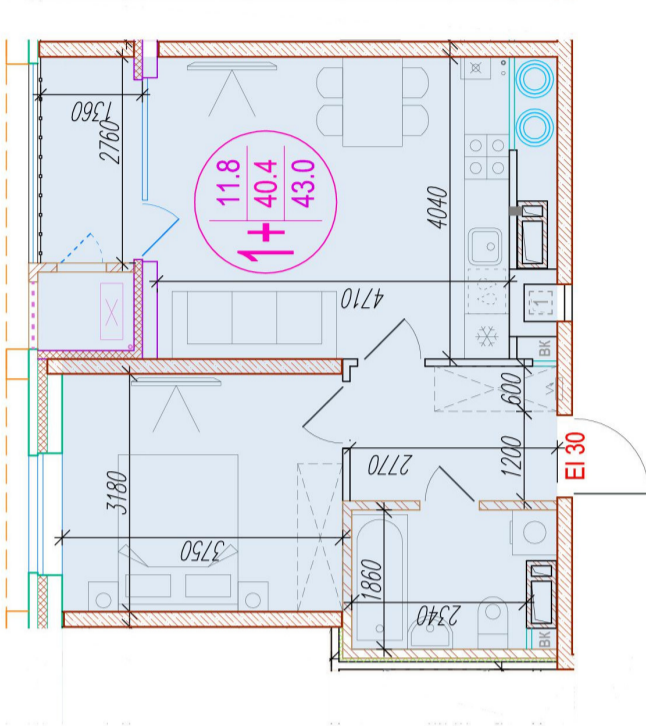

1-комнатная-смарт

Площадь
43 м²

Этаж
7/25

Окончание строительства
4 кв. 2026

Стоимость*
от 6 149 000 ₽

Цена за м²*
от 143 000 ₽

Первоначальный взнос*
от 1 229 800 ₽

Минимальный платёж*
от 29 461 ₽

Ставка*
5,99%

* Предложение не является публичной офертой.

Расчёты являются предварительными, произведёнными по минимальным предложениям банков. Предлагаемая скидка является максимальной с учётом специальных ипотечных программ и/или господдержки. Данные обновлены 23.08.2024

Жилой квартал «Центральный»

Адрес ЖК: г. Астрахань, ул. Ахшарумова, 29

Жилой квартал «Центральный» расположен в самом центре города Астрахань с видом на Кремль, сочетает в себе традиции качества, авторскую архитектуру и современные технологии. Дома нового поколения для людей, которые выше всего ценят качество, комфорт, безопасность и свое время, выбирая лучшее для своей семьи.

- Вид на Кремль
- Детский сад от застройщика
- Собственный прогулочный бульвар
- Система «Умный дом»
- Детские экоплощадки
- Отделка White box