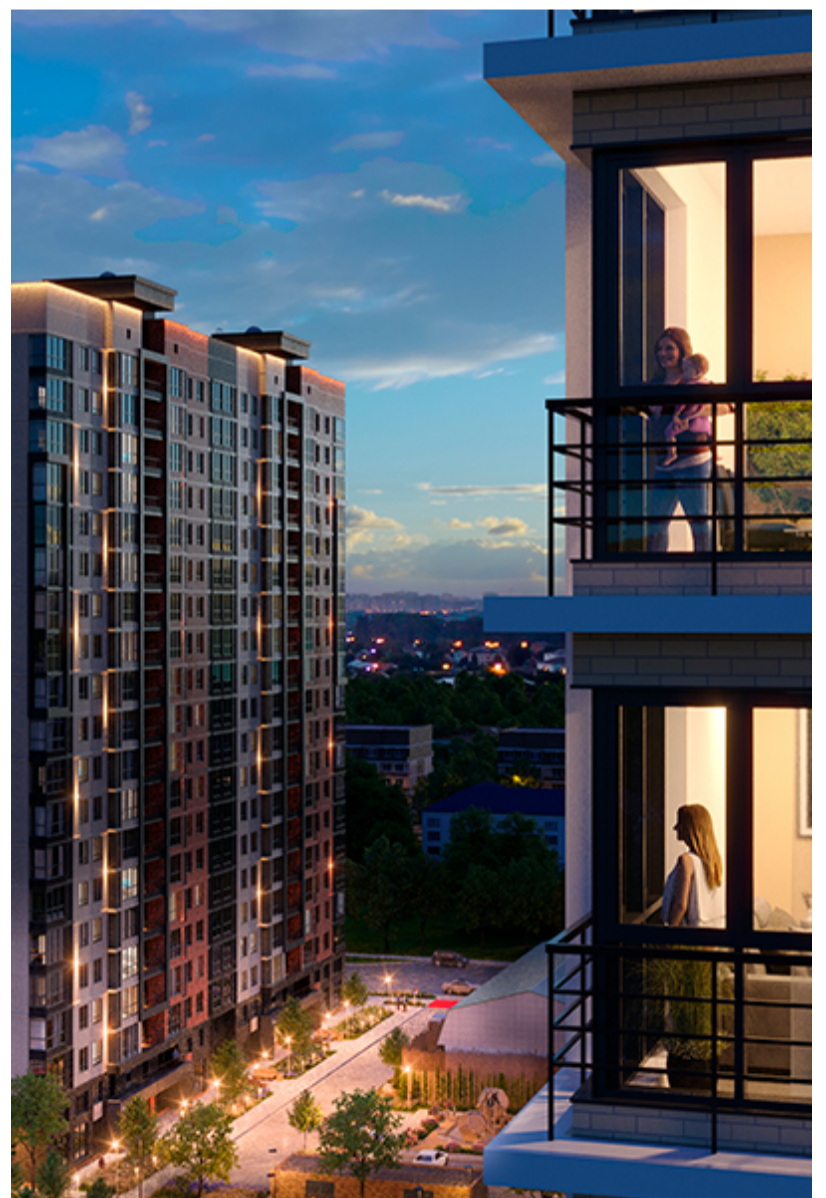

Жилой квартал «Центральный»

Адрес ЖК: г. Астрахань, ул. Ахшарумова, 29

Жилой квартал «Центральный» расположен в самом центре города Астрахань с видом на Кремль, сочетает в себе традиции качества, авторскую архитектуру и современные технологии. Дома нового поколения для людей, которые выше всего ценят качество, комфорт, безопасность и свое время, выбирая лучшее для своей семьи.

- Вид на Кремль
- Детский сад от застройщика
- Собственный прогулочный бульвар
- Система «Умный дом»
- Детские экоплощадки
- Отделка White box

[Узнать подробнее](#)
[о жилом комплексе](#)