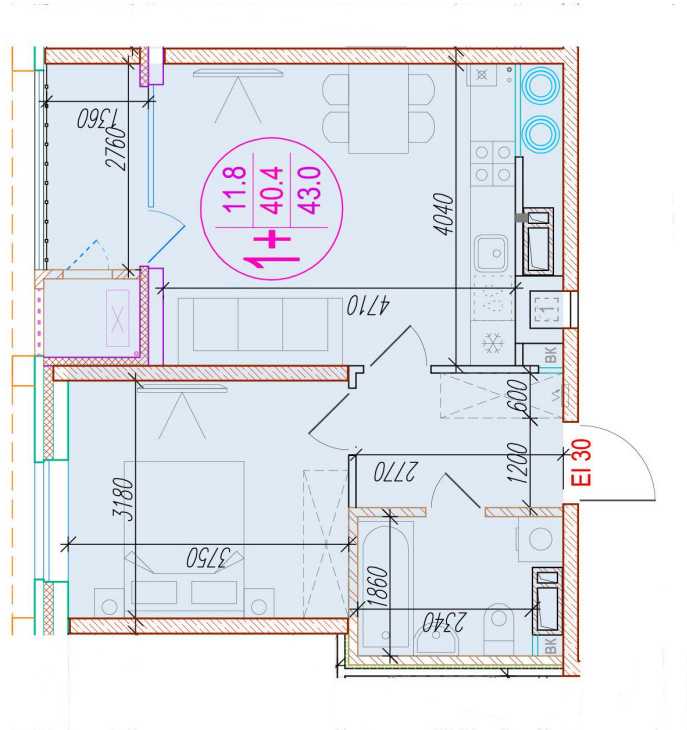

1-комнатная-смарт

Площадь
43 м²

Этаж
6/25

Окончание строительства
4 кв. 2026

Стоимость*
от 6 149 000 ₽

Цена за м²*
от 143 000 ₽

Первоначальный взнос*
от 1 229 800 ₽

Минимальный платёж*
от 29 461 ₽

Ставка*
5,99%

* Предложение не является публичной офертой.

Расчёты являются предварительными, произведёнными по минимальным предложениям банков. Предлагаемая скидка является максимальной с учётом специальных ипотечных программ и/или господдержки. Данные обновлены 23.08.2024

Жилой квартал «Центральный»

Адрес ЖК: г. Астрахань, ул. Ахшарумова, 29

Жилой квартал «Центральный» расположен в самом центре города Астрахань с видом на Кремль, сочетает в себе традиции качества, авторскую архитектуру и современные технологии. Дома нового поколения для людей, которые выше всего ценят качество, комфорт, безопасность и свое время, выбирая лучшее для своей семьи.

- Вид на Кремль
- Детский сад от застройщика
- Собственный прогулочный бульвар
- Система «Умный дом»
- Детские экоплощадки
- Отделка White box