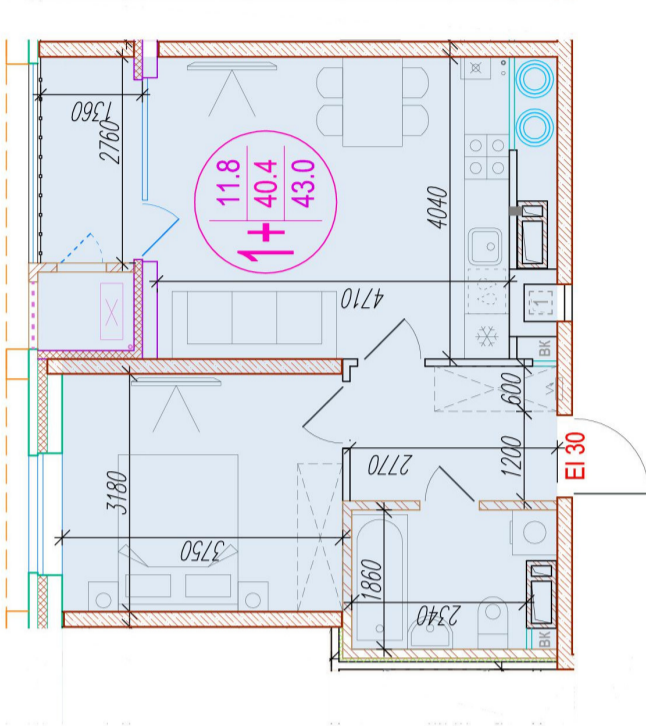

1-комнатная-смарт

Площадь
43 м²

Этаж
4/25

Окончание строительства
4 кв. 2026

Стоимость*
от 6 149 000 ₽

Цена за м²*
от 143 000 ₽

Первоначальный взнос*
от 1 229 800 ₽

Минимальный платёж*
от 29 461 ₽

Ставка*
5,99%

* Предложение не является публичной офертой.

Расчёты являются предварительными, произведёнными по минимальным предложениям банков. Предлагаемая скидка является максимальной с учётом специальных ипотечных программ и/или господдержки. Данные обновлены 23.08.2024

Жилой квартал «Центральный»

Адрес ЖК: г. Астрахань, ул. Ахшарумова, 29

Жилой квартал «Центральный» расположен в самом центре города Астрахань с видом на Кремль, сочетает в себе традиции качества, авторскую архитектуру и современные технологии. Дома нового поколения для людей, которые выше всего ценят качество, комфорт, безопасность и свое время, выбирая лучшее для своей семьи.

- Вид на Кремль
- Детский сад от застройщика
- Собственный прогулочный бульвар
- Система «Умный дом»
- Детские эколощадки
- Отделка White box