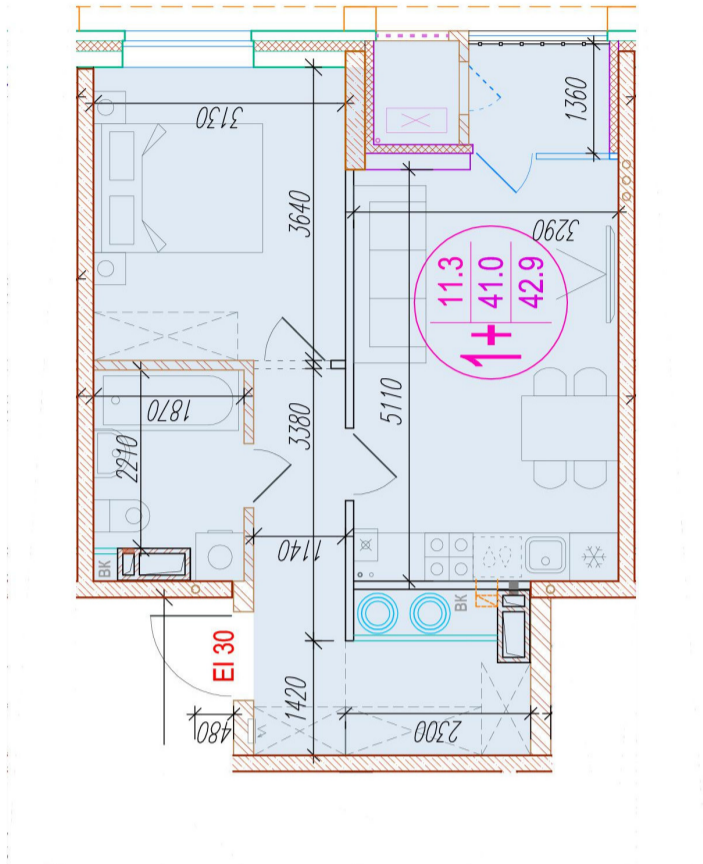

1-комнатная-смарт

Площадь
42.9 м²

Этаж
17/25

Окончание строительства
4 кв. 2026

Стоимость*
от 6 134 700 ₽

Цена за м²*
от 143 000 ₽

Первоначальный взнос*
от 1 226 940 ₽

Минимальный платёж*
от 29 393 ₽