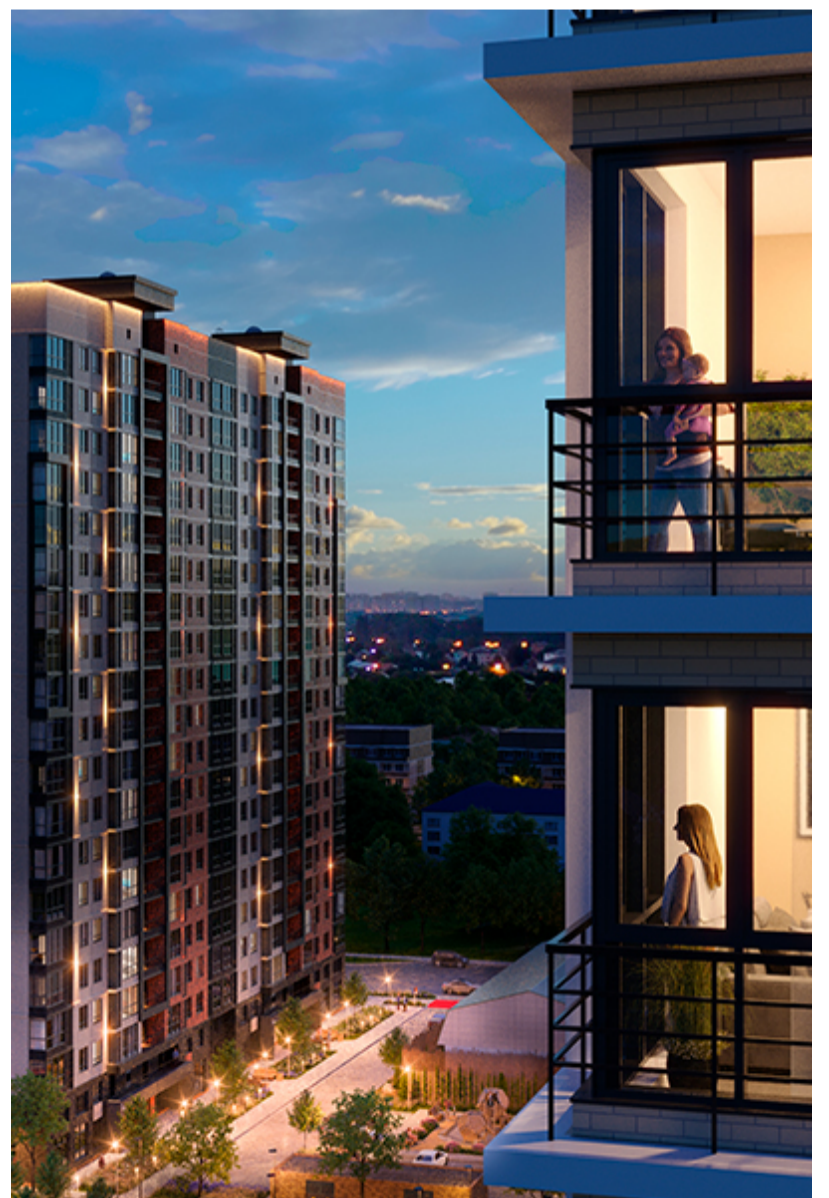

Жилой квартал «Центральный»

Адрес ЖК: г. Астрахань, ул. Ахшарумова, 29

Жилой квартал «Центральный» расположен в самом центре города Астрахань с видом на Кремль, сочетает в себе традиции качества, авторскую архитектуру и современные технологии. Дома нового поколения для людей, которые выше всего ценят качество, комфорт, безопасность и свое время, выбирая лучшее для своей семьи.

- Вид на Кремль
- Детский сад от застройщика
- Собственный прогулочный бульвар
- Система «Умный дом»
- Детские эколощадки
- Отделка White box

[Узнать подробнее](#)
[о жилом комплексе](#)