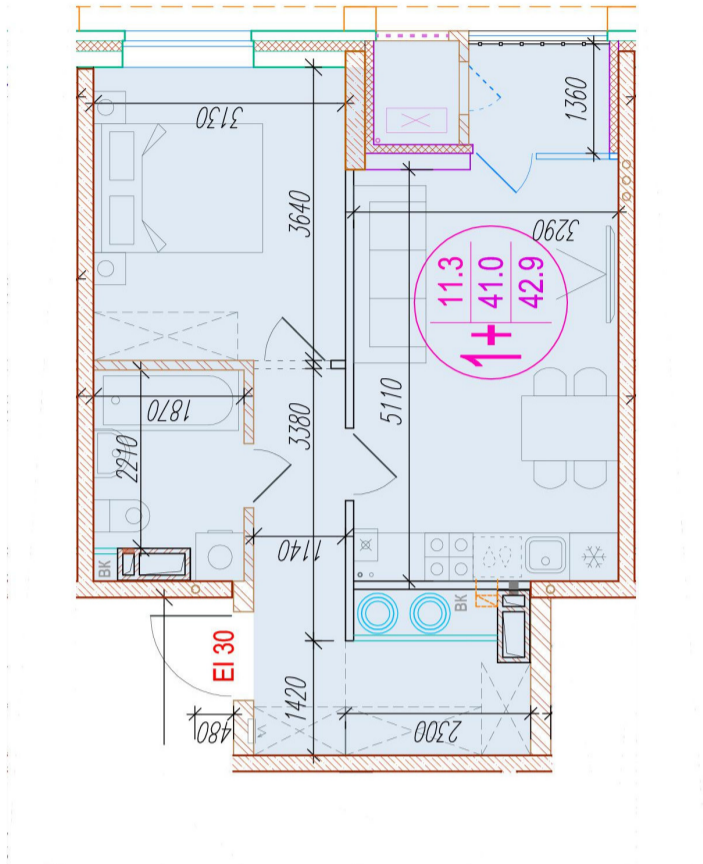

1-комнатная-смарт

Площадь
42.9 м²

Этаж
16/25

Окончание строительства
4 кв. 2026

Стоимость*
от 6 134 700 ₽

Цена за м²*
от 143 000 ₽

Первоначальный взнос*
от 1 226 940 ₽

Минимальный платёж*
от 29 393 ₽