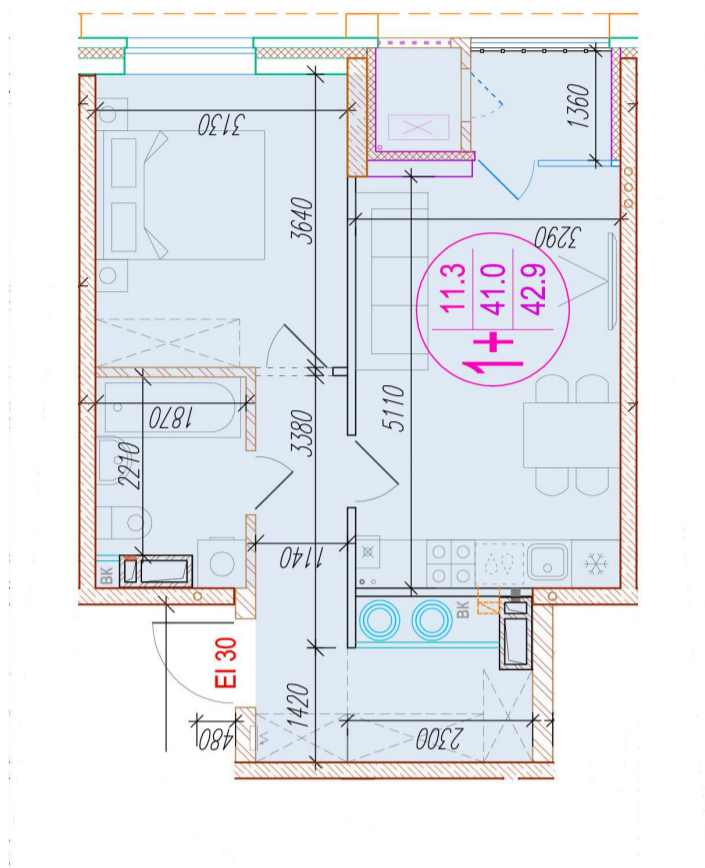

1-комнатная-смарт

Площадь
42.9 м²

Этаж
15/25

Окончание строительства
4 кв. 2026

Стоимость*
от 6 134 700 ₽

Цена за м²*
от 143 000 ₽

Первоначальный взнос*
от 1 226 940 ₽

Минимальный платёж*
от 29 393 ₽