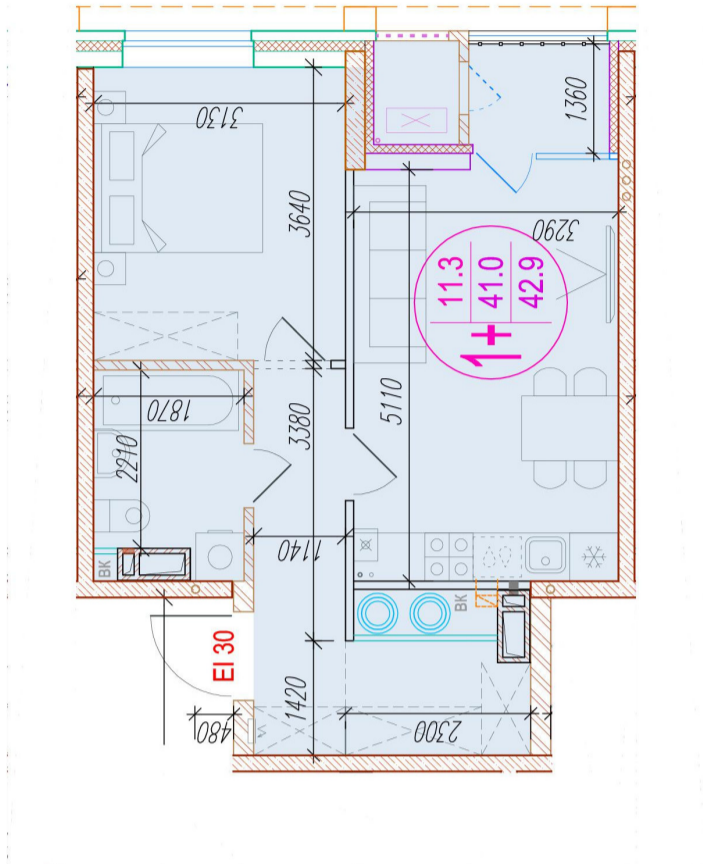

1-комнатная-смарт

Площадь
42.9 м²

Этаж
12/25

Окончание строительства
4 кв. 2026

Стоимость*
от 6 134 700 ₽

Цена за м²*
от 143 000 ₽

Первоначальный взнос*
от 1 226 940 ₽

Минимальный платёж*
от 29 393 ₽