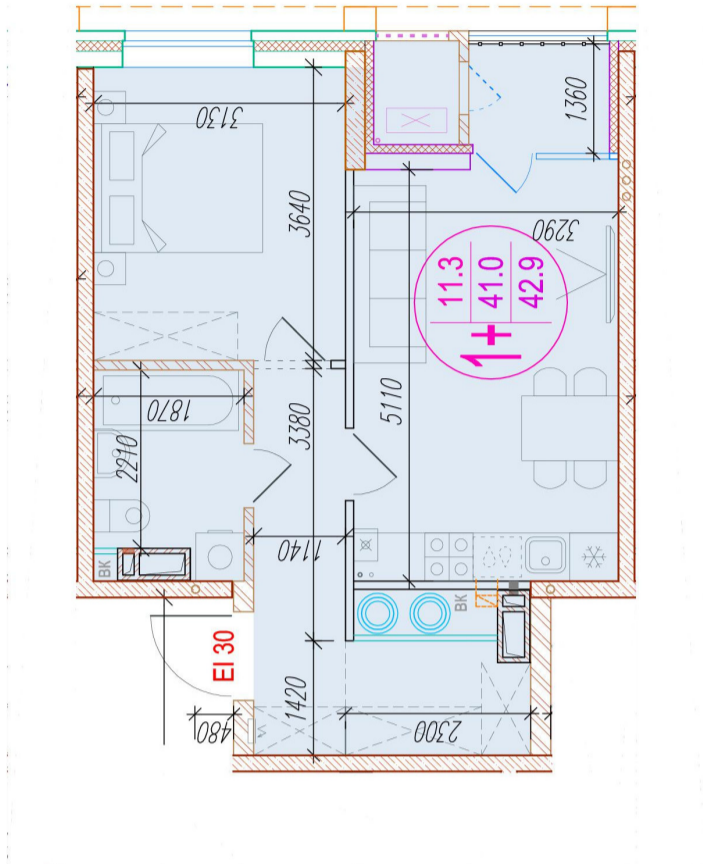

1-комнатная-смарт

Площадь
42.9 м²

Этаж
11/25

Окончание строительства
4 кв. 2026

Стоимость*
от 6 134 700 ₽

Цена за м²*
от 143 000 ₽

Первоначальный взнос*
от 1 226 940 ₽

Минимальный платёж*
от 29 393 ₽