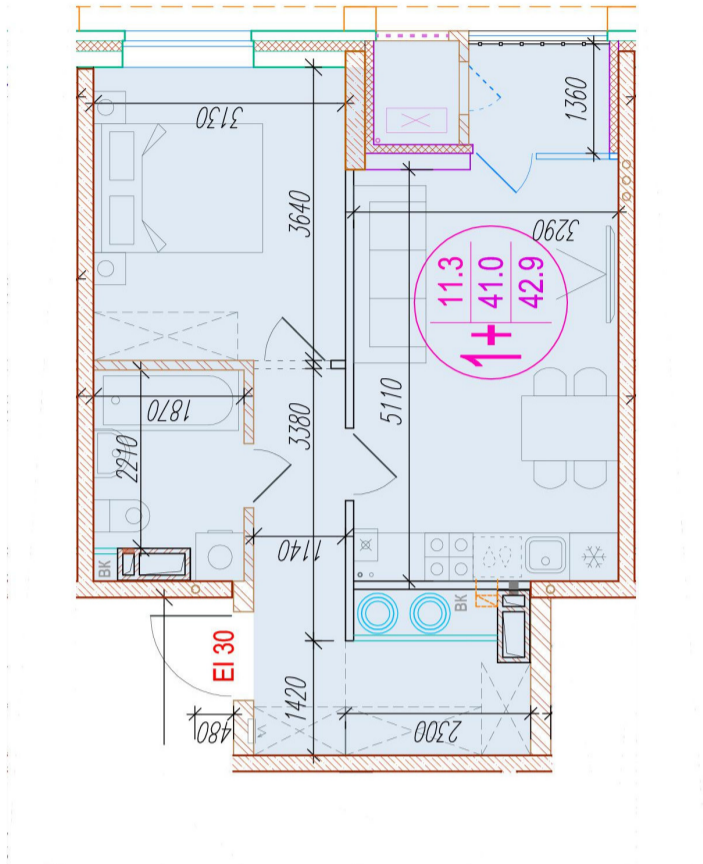

1-комнатная-смарт

Площадь
42.9 м²

Этаж
9/25

Окончание строительства
4 кв. 2026

Стоимость*
от 6 134 700 ₽

Цена за м²*
от 143 000 ₽

Первоначальный взнос*
от 1 226 940 ₽

Минимальный платёж*
от 29 393 ₽