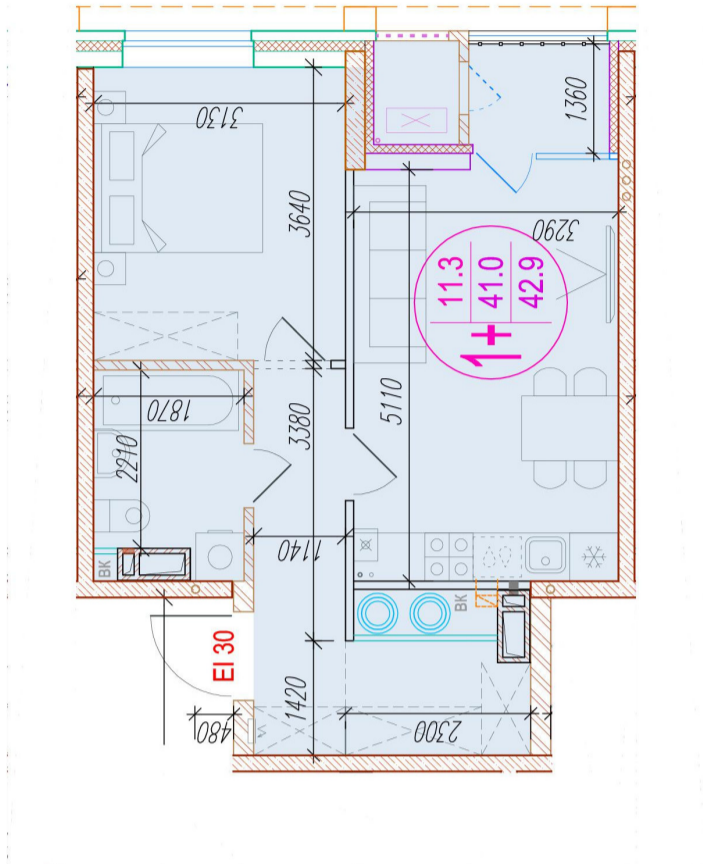

1-комнатная-смарт

Площадь
42.9 м²

Этаж
6/25

Окончание строительства
4 кв. 2026

Стоимость*
от 6 134 700 ₽

Цена за м²*
от 143 000 ₽

Первоначальный взнос*
от 1 226 940 ₽

Минимальный платёж*
от 29 393 ₽