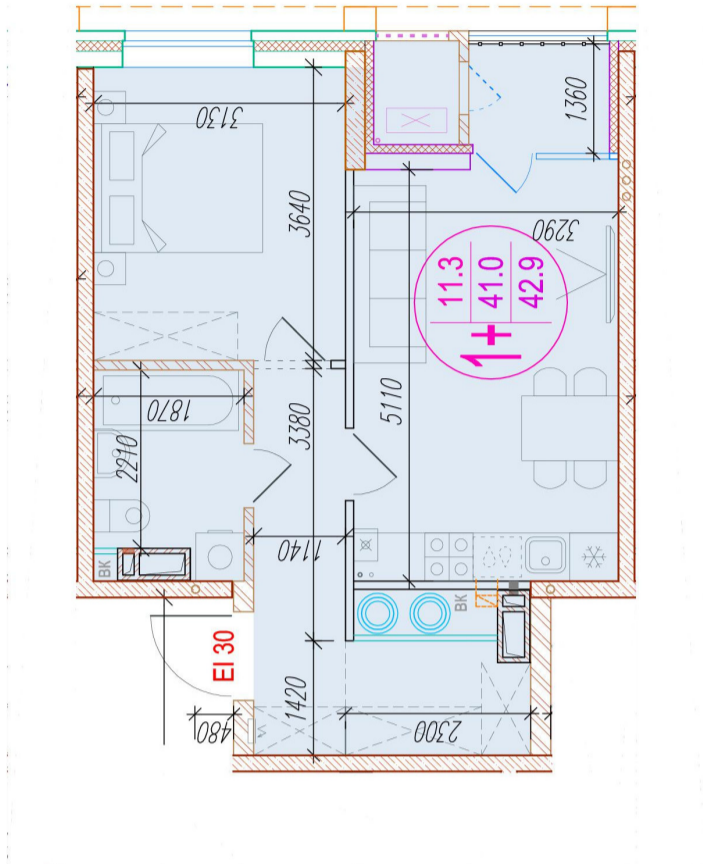

1-комнатная-смарт

Площадь
42.9 м²

Этаж
5/25

Окончание строительства
4 кв. 2026

Стоимость*
от 6 134 700 ₽

Цена за м²*
от 143 000 ₽

Первоначальный взнос*
от 1 226 940 ₽

Минимальный платёж*
от 29 393 ₽