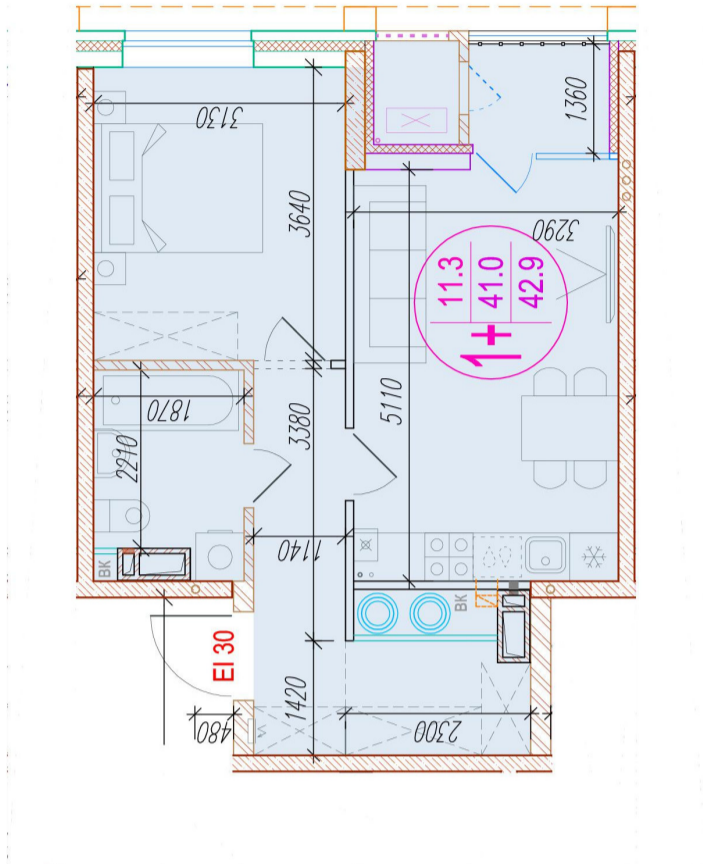

# 1-комнатная-смарт

Площадь  
42.9 м<sup>2</sup>

Этаж  
4/25

Окончание строительства  
4 кв. 2026

Стоимость\*  
от 6 134 700 ₽

Цена за м<sup>2</sup>\*  
от 143 000 ₽

Первоначальный взнос\*  
от 1 226 940 ₽

Минимальный платёж\*  
от 29 393 ₽