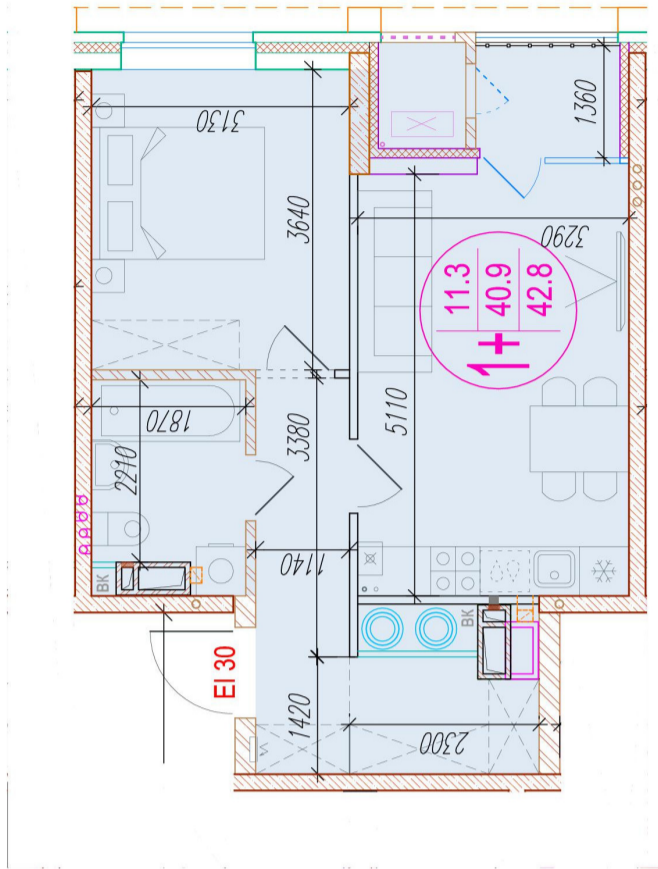

1-комнатная-смарт

Площадь
42.8 м²

Этаж
25/25

Окончание строительства
4 кв. 2026

Стоимость*
от 6 120 400 ₽

Цена за м²*
от 143 000 ₽

Первоначальный взнос*
от 1 224 080 ₽

Минимальный платёж*
от 29 324 ₽

Ставка*
5,99%

* Предложение не является публичной офертой.

Расчёты являются предварительными, произведёнными по минимальным предложениям банков. Предлагаемая скидка является максимальной с учётом специальных ипотечных программ и/или господдержки. Данные обновлены 23.08.2024

Жилой квартал «Центральный»

Адрес ЖК: г. Астрахань, ул. Ахшарумова, 29

Жилой квартал «Центральный» расположен в самом центре города Астрахань с видом на Кремль, сочетает в себе традиции качества, авторскую архитектуру и современные технологии. Дома нового поколения для людей, которые выше всего ценят качество, комфорт, безопасность и свое время, выбирая лучшее для своей семьи.

- Вид на Кремль
- Детский сад от застройщика
- Собственный прогулочный бульвар
- Система «Умный дом»
- Детские экоплощадки
- Отделка White box