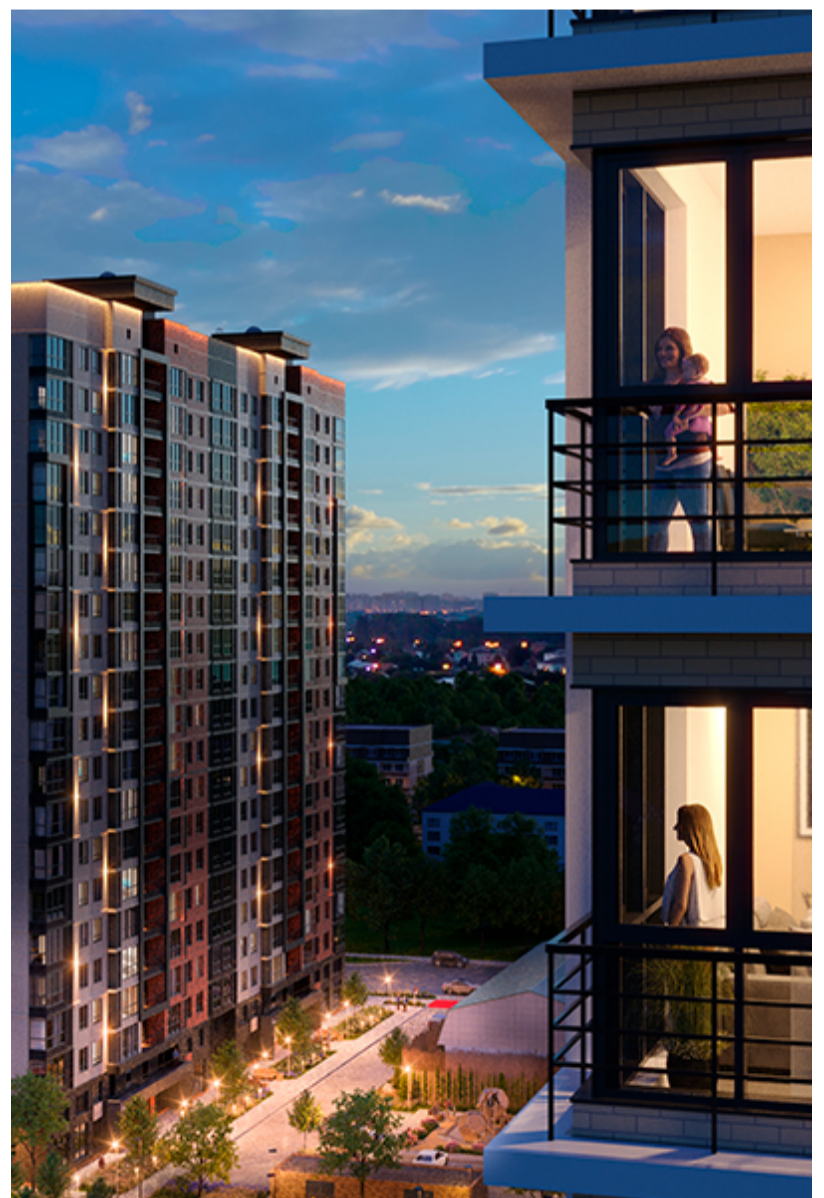

Жилой квартал «Центральный»

Адрес ЖК: г. Астрахань, ул. Ахшарумова, 29

Жилой квартал «Центральный» расположен в самом центре города Астрахань с видом на Кремль, сочетает в себе традиции качества, авторскую архитектуру и современные технологии. Дома нового поколения для людей, которые выше всего ценят качество, комфорт, безопасность и свое время, выбирая лучшее для своей семьи.

- Вид на Кремль
- Детский сад от застройщика
- Собственный прогулочный бульвар
- Система «Умный дом»
- Детские экоплощадки
- Отделка White box

[Узнать подробнее](#)
[о жилом комплексе](#)