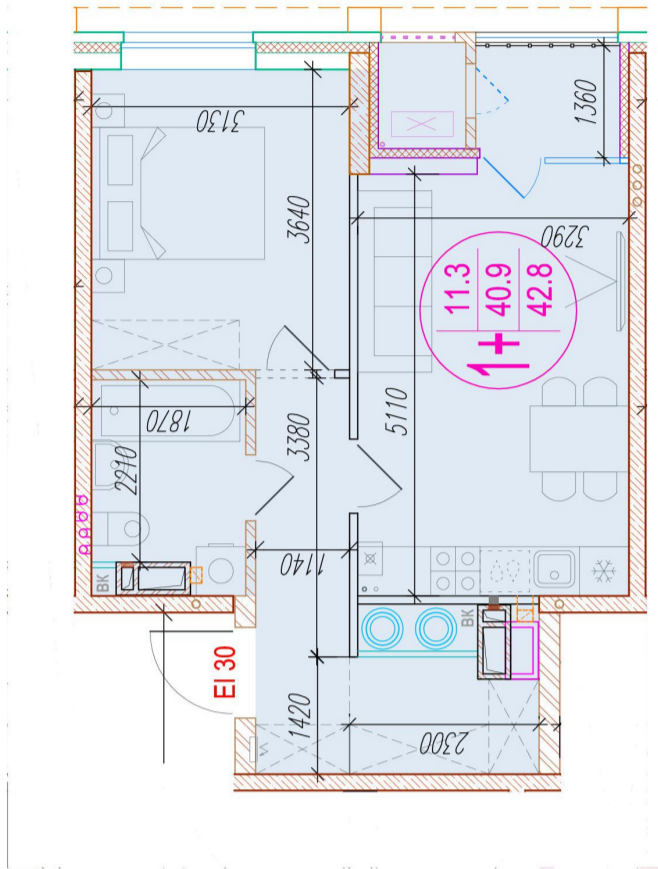

1-комнатная-смарт

Площадь
42.8 м²

Этаж
23/25

Окончание строительства
4 кв. 2026

Стоимость*
от 6 120 400 ₽

Цена за м²*
от 143 000 ₽

Первоначальный взнос*
от 1 224 080 ₽

Минимальный платёж*
от 29 324 ₽