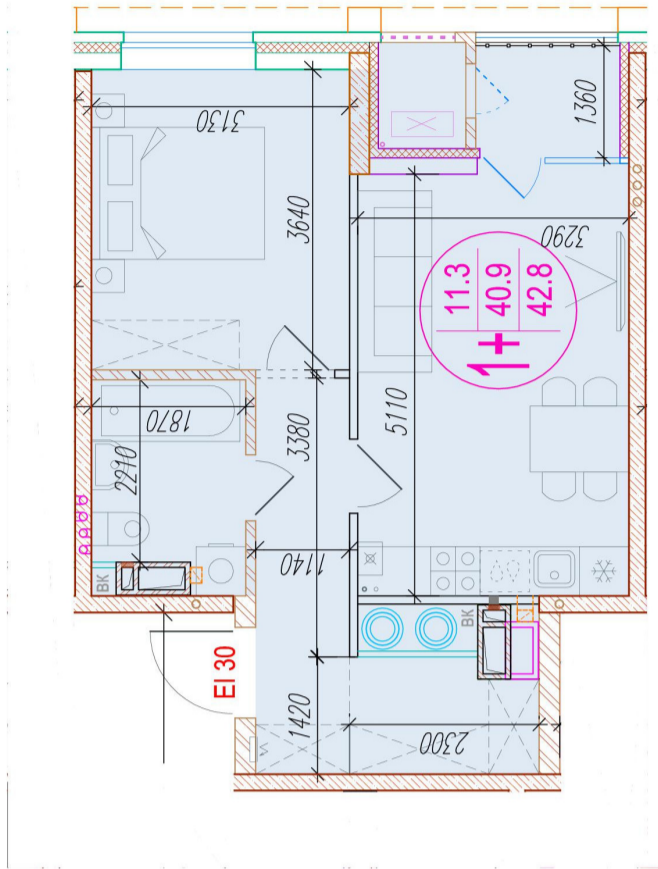

1-комнатная-смарт

Площадь
42.8 м²

Этаж
21/25

Окончание строительства
4 кв. 2026

Стоимость*
от 6 120 400 ₽

Цена за м²*
от 143 000 ₽

Первоначальный взнос*
от 1 224 080 ₽

Минимальный платёж*
от 29 324 ₽