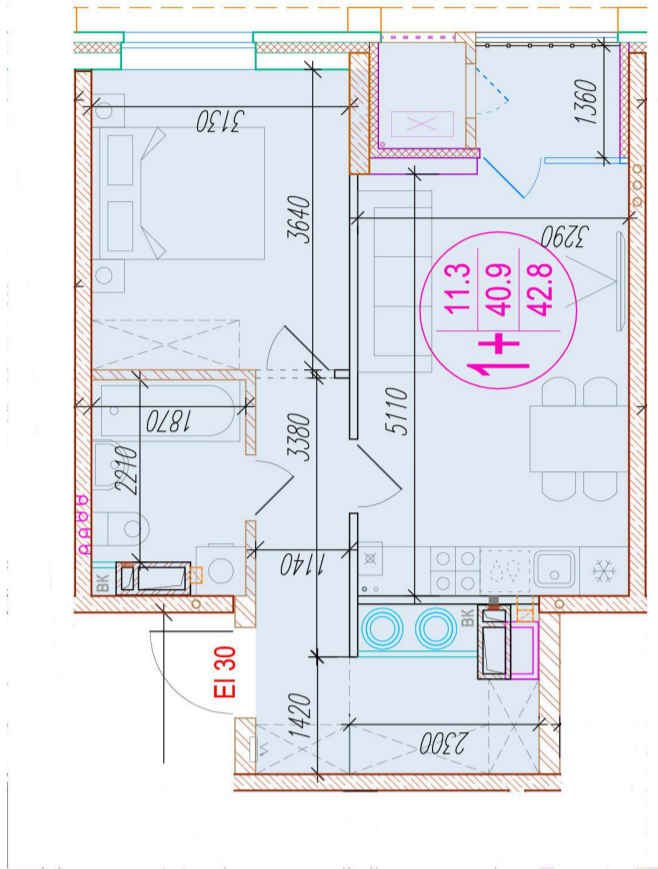

1-комнатная-смарт

Площадь
42.8 м²

Этаж
18/25

Окончание строительства
4 кв. 2026

Стоимость*
от 6 120 400 ₽

Цена за м²*
от 143 000 ₽

Первоначальный взнос*
от 1 224 080 ₽

Минимальный платёж*
от 29 324 ₽

Ставка*
5,99%

* Предложение не является публичной офертой.

Расчёты являются предварительными, произведёнными по минимальным предложениям банков. Предлагаемая скидка является максимальной с учётом специальных ипотечных программ и/или господдержки. Данные обновлены 24.08.2024

Жилой квартал «Центральный»

Адрес ЖК: г. Астрахань, ул. Ахшарумова, 29

Жилой квартал «Центральный» расположен в самом центре города Астрахань с видом на Кремль, сочетает в себе традиции качества, авторскую архитектуру и современные технологии. Дома нового поколения для людей, которые выше всего ценят качество, комфорт, безопасность и свое время, выбирая лучшее для своей семьи.

- Вид на Кремль
- Детский сад от застройщика
- Собственный прогулочный бульвар
- Система «Умный дом»
- Детские экоплощадки
- Отделка White box