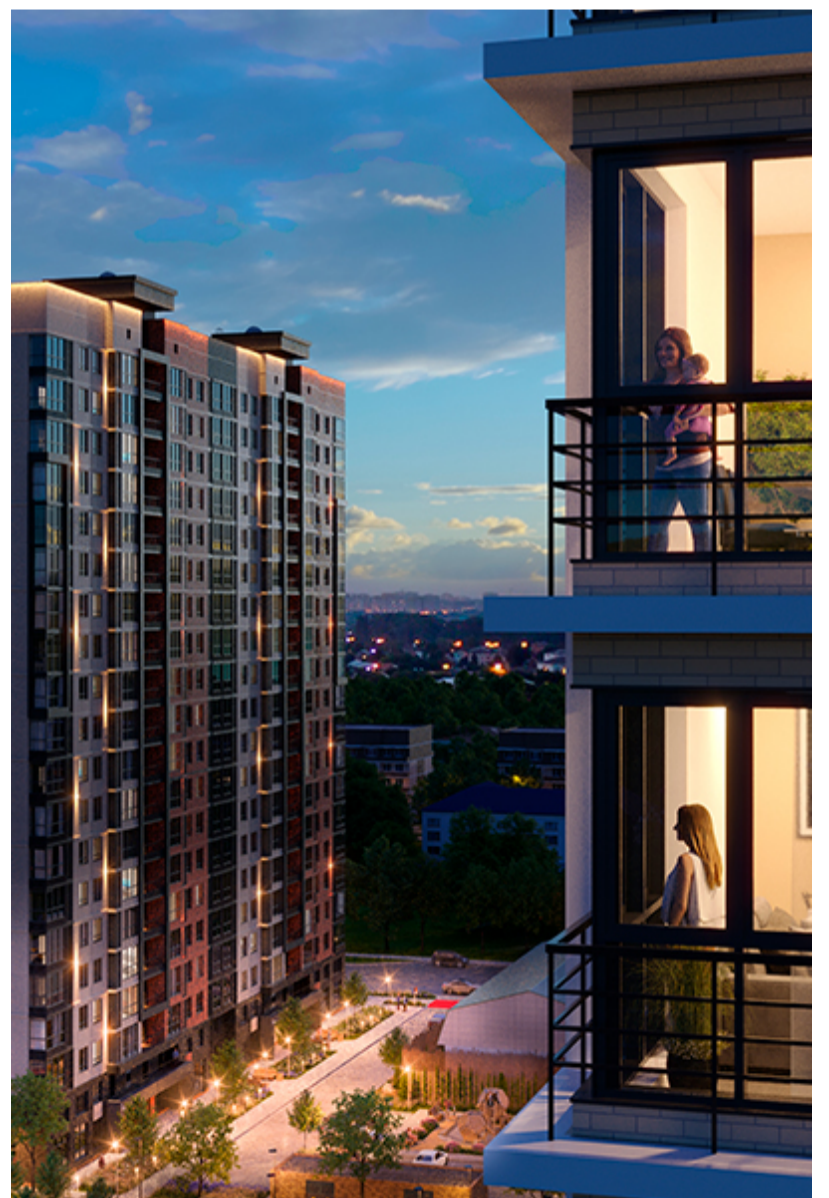

## Жилой квартал «Центральный»

Адрес ЖК: г. Астрахань, ул. Ахшарумова, 29

Жилой квартал «Центральный» расположен в самом центре города Астрахань с видом на Кремль, сочетает в себе традиции качества, авторскую архитектуру и современные технологии. Дома нового поколения для людей, которые выше всего ценят качество, комфорт, безопасность и свое время, выбирая лучшее для своей семьи.

- Вид на Кремль
- Детский сад от застройщика
- Собственный прогулочный бульвар
- Система «Умный дом»
- Детские эколощадки
- Отделка White box

[Узнать подробнее](#)  
[о жилом комплексе](#)