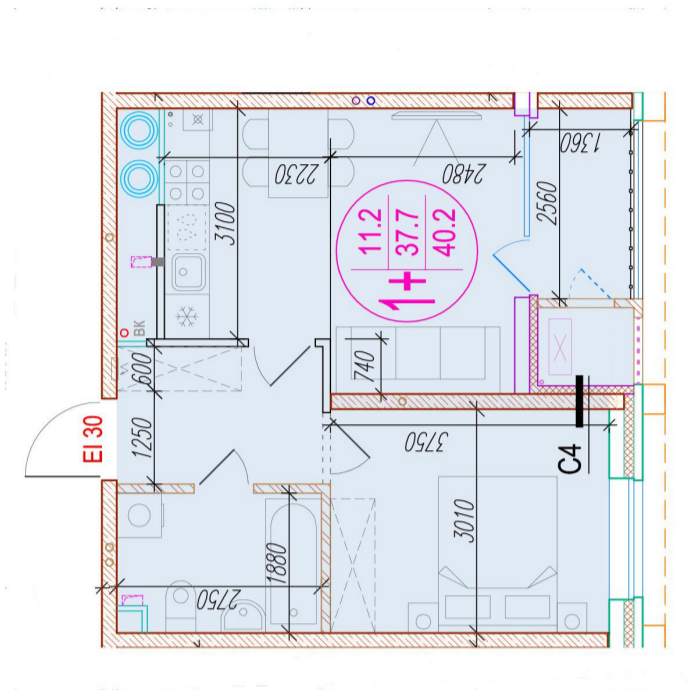

1-комнатная-смарт

Площадь
40.2 м²

Этаж
3/25

Окончание строительства
4 кв. 2026

Стоимость*
от 6 070 200 ₽

Цена за м²*
от 151 000 ₽

Первоначальный взнос*
от 1 214 040 ₽

Минимальный платёж*
от 29 084 ₽

Ставка*
5,99%

* Предложение не является публичной офертой.

Расчёты являются предварительными, произведёнными по минимальным предложениям банков. Предлагаемая скидка является максимальной с учётом специальных ипотечных программ и/или господдержки. Данные обновлены 23.08.2024

Жилой квартал «Центральный»

Адрес ЖК: г. Астрахань, ул. Ахшарумова, 29

Жилой квартал «Центральный» расположен в самом центре города Астрахань с видом на Кремль, сочетает в себе традиции качества, авторскую архитектуру и современные технологии. Дома нового поколения для людей, которые выше всего ценят качество, комфорт, безопасность и свое время, выбирая лучшее для своей семьи.

- Вид на Кремль
- Детский сад от застройщика
- Собственный прогулочный бульвар
- Система «Умный дом»
- Детские эколощадки
- Отделка White box