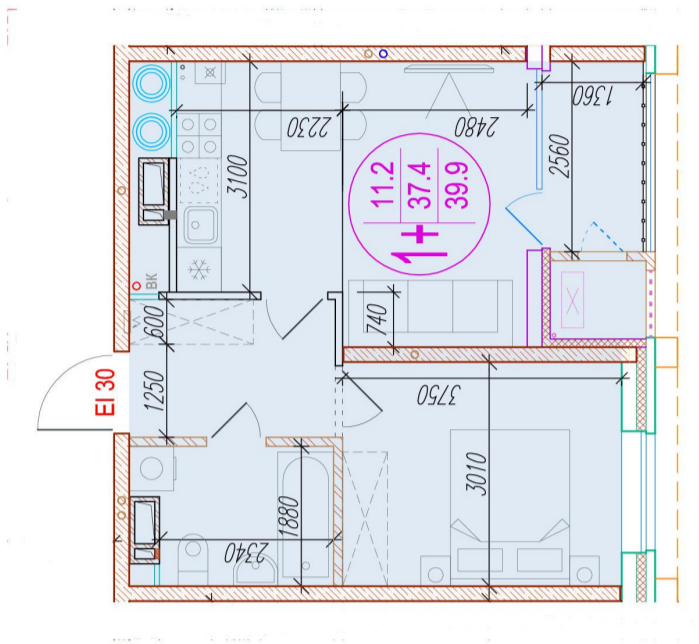

1-комнатная-смарт

Площадь
39.9 м²

Этаж
25/25

Окончание строительства
4 кв. 2026

Стоимость*
от 6 024 900 ₽

Цена за м²*
от 151 000 ₽

Первоначальный взнос*
от 1 204 980 ₽

Минимальный платёж*
от 28 867 ₽

Ставка*
5,99%

* Предложение не является публичной офертой.

Расчёты являются предварительными, произведёнными по минимальным предложениям банков. Предлагаемая скидка является максимальной с учётом специальных ипотечных программ и/или господдержки. Данные обновлены 23.08.2024

Жилой квартал «Центральный»

Адрес ЖК: г. Астрахань, ул. Ахшарумова, 29

Жилой квартал «Центральный» расположен в самом центре города Астрахань с видом на Кремль, сочетает в себе традиции качества, авторскую архитектуру и современные технологии. Дома нового поколения для людей, которые выше всего ценят качество, комфорт, безопасность и свое время, выбирая лучшее для своей семьи.

- Вид на Кремль
- Детский сад от застройщика
- Собственный прогулочный бульвар
- Система «Умный дом»
- Детские экоплощадки
- Отделка White box