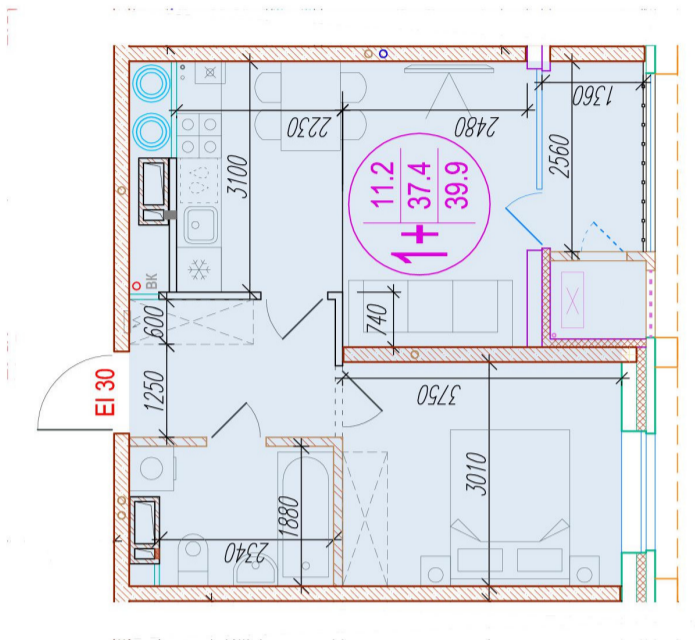

1-комнатная-смарт

Площадь
39.9 м²

Этаж
23/25

Окончание строительства
4 кв. 2026

Стоимость*
от 6 024 900 ₽

Цена за м²*
от 151 000 ₽

Первоначальный взнос*
от 1 204 980 ₽

Минимальный платёж*
от 28 867 ₽

Ставка*
5,99%

* Предложение не является публичной офертой.

Расчёты являются предварительными, произведёнными по минимальным предложениям банков. Предлагаемая скидка является максимальной с учётом специальных ипотечных программ и/или господдержки. Данные обновлены 23.08.2024

Жилой квартал «Центральный»

Адрес ЖК: г. Астрахань, ул. Ахшарумова, 29

Жилой квартал «Центральный» расположен в самом центре города Астрахань с видом на Кремль, сочетает в себе традиции качества, авторскую архитектуру и современные технологии. Дома нового поколения для людей, которые выше всего ценят качество, комфорт, безопасность и свое время, выбирая лучшее для своей семьи.

- Вид на Кремль
- Детский сад от застройщика
- Собственный прогулочный бульвар
- Система «Умный дом»
- Детские экоплощадки
- Отделка White box