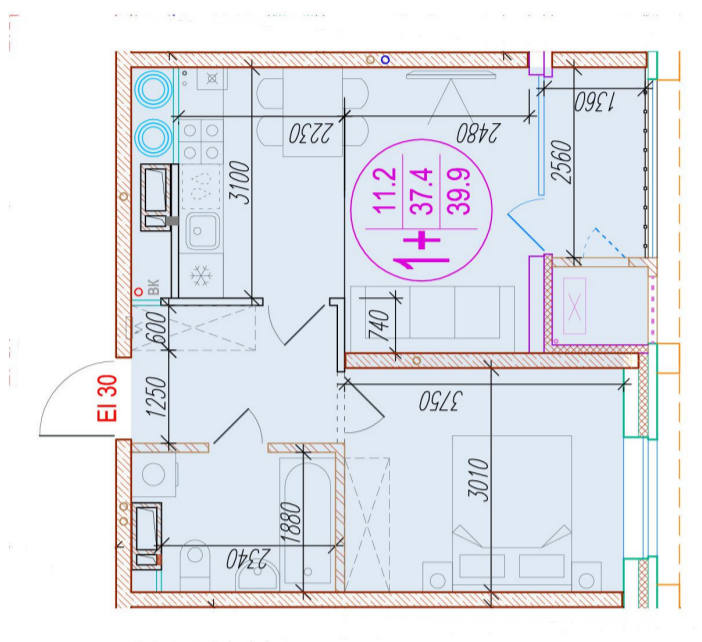

1-комнатная-смарт

Площадь
39.9 м²

Этаж
22/25

Окончание строительства
4 кв. 2026

Стоимость*
от 6 024 900 ₽

Цена за м²*
от 151 000 ₽

Первоначальный взнос*
от 1 204 980 ₽

Минимальный платёж*
от 28 867 ₽

Ставка*
5,99%

* Предложение не является публичной офертой.

Расчёты являются предварительными, произведёнными по минимальным предложениям банков. Предлагаемая скидка является максимальной с учётом специальных ипотечных программ и/или господдержки. Данные обновлены 23.08.2024

Жилой квартал «Центральный»

Адрес ЖК: г. Астрахань, ул. Ахшарумова, 29

Жилой квартал «Центральный» расположен в самом центре города Астрахань с видом на Кремль, сочетает в себе традиции качества, авторскую архитектуру и современные технологии. Дома нового поколения для людей, которые выше всего ценят качество, комфорт, безопасность и свое время, выбирая лучшее для своей семьи.

- Вид на Кремль
- Детский сад от застройщика
- Собственный прогулочный бульвар
- Система «Умный дом»
- Детские экоплощадки
- Отделка White box