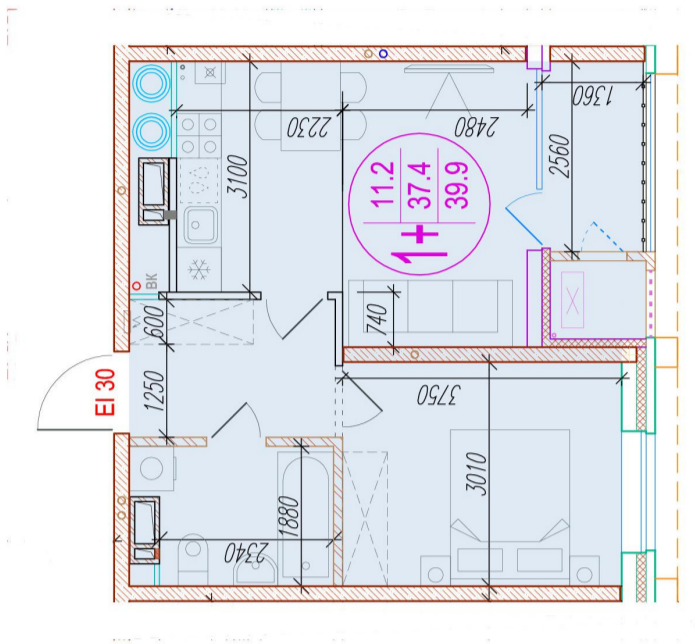

1-комнатная-смарт

Площадь
39.9 м²

Этаж
21/25

Окончание строительства
4 кв. 2026

Стоимость*
от 6 024 900 ₽

Цена за м²*
от 151 000 ₽

Первоначальный взнос*
от 1 204 980 ₽

Минимальный платёж*
от 28 867 ₽

Ставка*
5,99%

* Предложение не является публичной офертой.

Расчёты являются предварительными, произведёнными по минимальным предложениям банков. Предлагаемая скидка является максимальной с учётом специальных ипотечных программ и/или господдержки. Данные обновлены 24.08.2024

Жилой квартал «Центральный»

Адрес ЖК: г. Астрахань, ул. Ахшарумова, 29

Жилой квартал «Центральный» расположен в самом центре города Астрахань с видом на Кремль, сочетает в себе традиции качества, авторскую архитектуру и современные технологии. Дома нового поколения для людей, которые выше всего ценят качество, комфорт, безопасность и свое время, выбирая лучшее для своей семьи.

- Вид на Кремль
- Детский сад от застройщика
- Собственный прогулочный бульвар
- Система «Умный дом»
- Детские экоплощадки
- Отделка White box