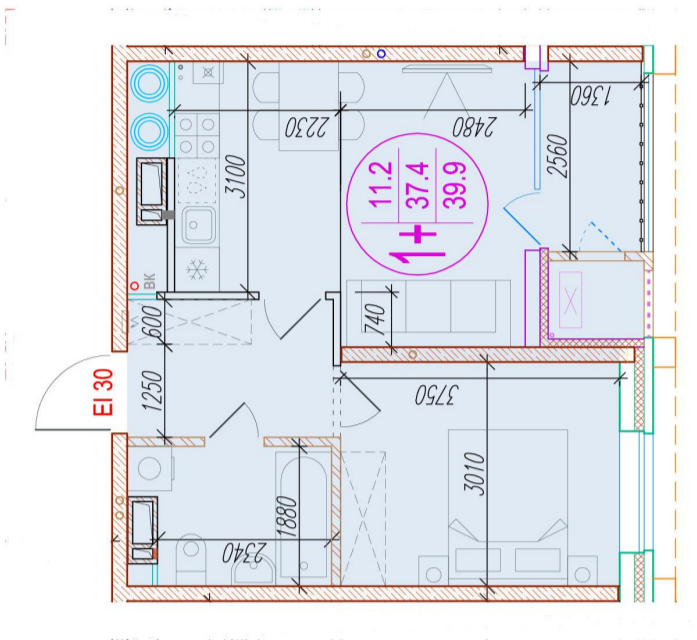

1-комнатная-смарт

Площадь
39.9 м²

Этаж
20/25

Окончание строительства
4 кв. 2026

Стоимость*
от 6 024 900 ₽

Цена за м²*
от 151 000 ₽

Первоначальный взнос*
от 1 204 980 ₽

Минимальный платёж*
от 28 867 ₽

Ставка*
5,99%

* Предложение не является публичной офертой.

Расчёты являются предварительными, произведёнными по минимальным предложениям банков. Предлагаемая скидка является максимальной с учётом специальных ипотечных программ и/или господдержки. Данные обновлены 24.08.2024

Жилой квартал «Центральный»

Адрес ЖК: г. Астрахань, ул. Ахшарумова, 29

Жилой квартал «Центральный» расположен в самом центре города Астрахань с видом на Кремль, сочетает в себе традиции качества, авторскую архитектуру и современные технологии. Дома нового поколения для людей, которые выше всего ценят качество, комфорт, безопасность и свое время, выбирая лучшее для своей семьи.

- Вид на Кремль
- Детский сад от застройщика
- Собственный прогулочный бульвар
- Система «Умный дом»
- Детские экоплощадки
- Отделка White box