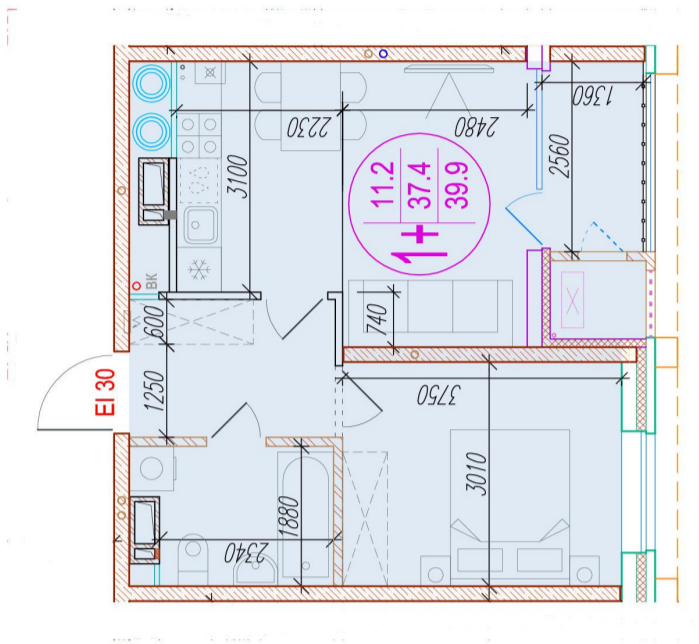

1-комнатная-смарт

Площадь
39.9 м²

Этаж
18/25

Окончание строительства
4 кв. 2026

Стоимость*
от 6 024 900 ₽

Цена за м²*
от 151 000 ₽

Первоначальный взнос*
от 1 204 980 ₽

Минимальный платёж*
от 28 867 ₽

Ставка*
5,99%

* Предложение не является публичной офертой.

Расчёты являются предварительными, произведёнными по минимальным предложениям банков. Предлагаемая скидка является максимальной с учётом специальных ипотечных программ и/или господдержки. Данные обновлены 24.08.2024

Жилой квартал «Центральный»

Адрес ЖК: г. Астрахань, ул. Ахшарумова, 29

Жилой квартал «Центральный» расположен в самом центре города Астрахань с видом на Кремль, сочетает в себе традиции качества, авторскую архитектуру и современные технологии. Дома нового поколения для людей, которые выше всего ценят качество, комфорт, безопасность и свое время, выбирая лучшее для своей семьи.

- Вид на Кремль
- Детский сад от застройщика
- Собственный прогулочный бульвар
- Система «Умный дом»
- Детские экоплощадки
- Отделка White box