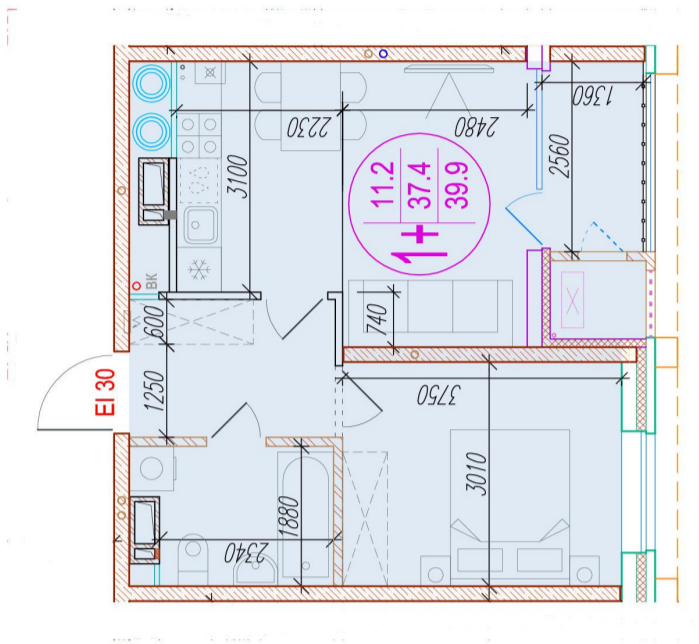

1-комнатная-смарт

Площадь
39.9 м²

Этаж
17/25

Окончание строительства
4 кв. 2026

Стоимость*
от 6 024 900 ₽

Цена за м²*
от 151 000 ₽

Первоначальный взнос*
от 1 204 980 ₽

Минимальный платёж*
от 28 867 ₽

Ставка*
5,99%

* Предложение не является публичной офертой.

Расчёты являются предварительными, произведёнными по минимальным предложениям банков. Предлагаемая скидка является максимальной с учётом специальных ипотечных программ и/или господдержки. Данные обновлены 23.08.2024

Жилой квартал «Центральный»

Адрес ЖК: г. Астрахань, ул. Ахшарумова, 29

Жилой квартал «Центральный» расположен в самом центре города Астрахань с видом на Кремль, сочетает в себе традиции качества, авторскую архитектуру и современные технологии. Дома нового поколения для людей, которые выше всего ценят качество, комфорт, безопасность и свое время, выбирая лучшее для своей семьи.

- Вид на Кремль
- Детский сад от застройщика
- Собственный прогулочный бульвар
- Система «Умный дом»
- Детские экоплощадки
- Отделка White box