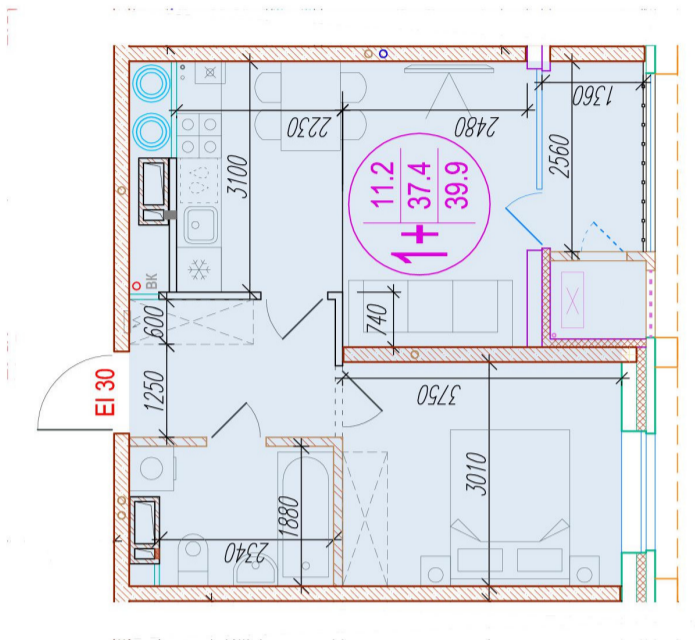

1-комнатная-смарт

Площадь
39.9 м²

Этаж
16/25

Окончание строительства
4 кв. 2026

Стоимость*
от 6 024 900 ₽

Цена за м²*
от 151 000 ₽

Первоначальный взнос*
от 1 204 980 ₽

Минимальный платёж*
от 28 867 ₽

Ставка*
5,99%

* Предложение не является публичной офертой.

Расчёты являются предварительными, произведёнными по минимальным предложениям банков. Предлагаемая скидка является максимальной с учётом специальных ипотечных программ и/или господдержки. Данные обновлены 23.08.2024

Жилой квартал «Центральный»

Адрес ЖК: г. Астрахань, ул. Ахшарумова, 29

Жилой квартал «Центральный» расположен в самом центре города Астрахань с видом на Кремль, сочетает в себе традиции качества, авторскую архитектуру и современные технологии. Дома нового поколения для людей, которые выше всего ценят качество, комфорт, безопасность и свое время, выбирая лучшее для своей семьи.

- Вид на Кремль
- Детский сад от застройщика
- Собственный прогулочный бульвар
- Система «Умный дом»
- Детские экоплощадки
- Отделка White box