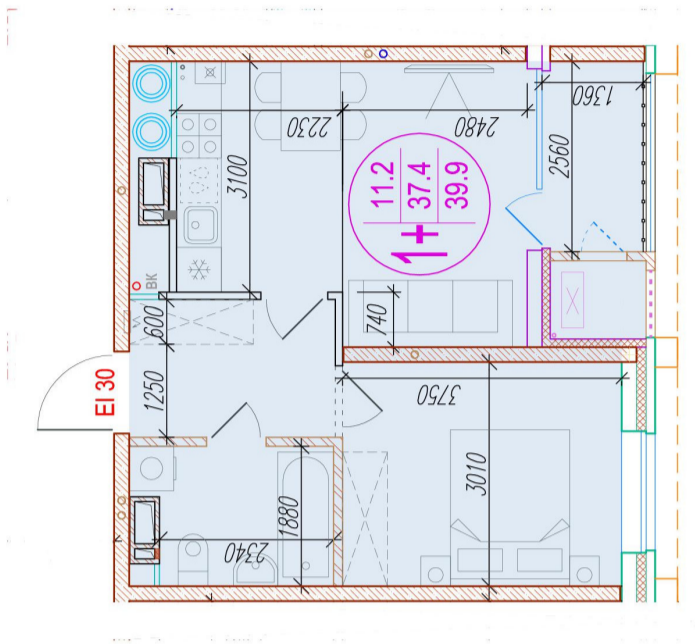

1-комнатная-смарт

Площадь
39.9 м²

Этаж
14/25

Окончание строительства
4 кв. 2026

Стоимость*
от 6 024 900 ₽

Цена за м²*
от 151 000 ₽

Первоначальный взнос*
от 1 204 980 ₽

Минимальный платёж*
от 28 867 ₽

Ставка*
5,99%

* Предложение не является публичной офертой.

Расчёты являются предварительными, произведёнными по минимальным предложениям банков. Предлагаемая скидка является максимальной с учётом специальных ипотечных программ и/или господдержки. Данные обновлены 23.08.2024

Жилой квартал «Центральный»

Адрес ЖК: г. Астрахань, ул. Ахшарумова, 29

Жилой квартал «Центральный» расположен в самом центре города Астрахань с видом на Кремль, сочетает в себе традиции качества, авторскую архитектуру и современные технологии. Дома нового поколения для людей, которые выше всего ценят качество, комфорт, безопасность и свое время, выбирая лучшее для своей семьи.

- Вид на Кремль
- Детский сад от застройщика
- Собственный прогулочный бульвар
- Система «Умный дом»
- Детские экоплощадки
- Отделка White box