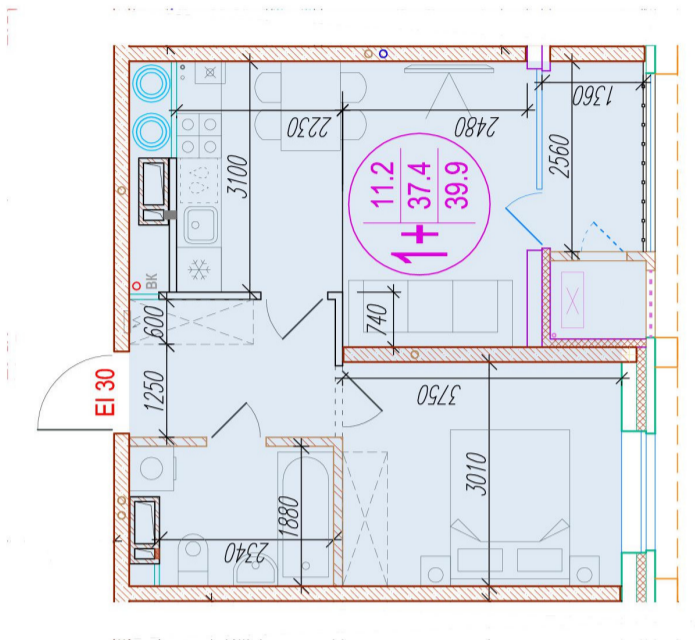

1-комнатная-смарт

Площадь
39.9 м²

Этаж
12/25

Окончание строительства
4 кв. 2026

Стоимость*
от 6 024 900 ₽

Цена за м²*
от 151 000 ₽

Первоначальный взнос*
от 1 204 980 ₽

Минимальный платёж*
от 28 867 ₽

Ставка*
5,99%

* Предложение не является публичной офертой.

Расчёты являются предварительными, произведёнными по минимальным предложениям банков. Предлагаемая скидка является максимальной с учётом специальных ипотечных программ и/или господдержки. Данные обновлены 23.08.2024

Жилой квартал «Центральный»

Адрес ЖК: г. Астрахань, ул. Ахшарумова, 29

Жилой квартал «Центральный» расположен в самом центре города Астрахань с видом на Кремль, сочетает в себе традиции качества, авторскую архитектуру и современные технологии. Дома нового поколения для людей, которые выше всего ценят качество, комфорт, безопасность и свое время, выбирая лучшее для своей семьи.

- Вид на Кремль
- Детский сад от застройщика
- Собственный прогулочный бульвар
- Система «Умный дом»
- Детские экоплощадки
- Отделка White box