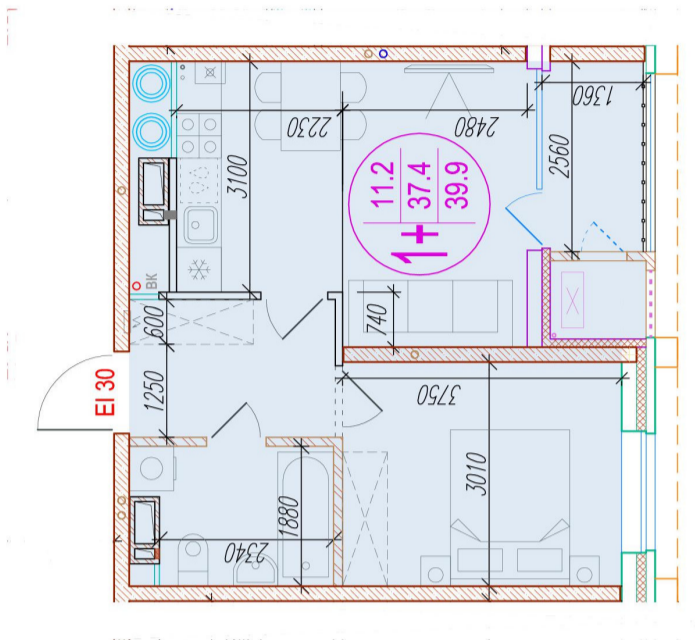

1-комнатная-смарт

Площадь
39.9 м²

Этаж
7/25

Окончание строительства
4 кв. 2026

Стоимость*
от 6 024 900 ₽

Цена за м²*
от 151 000 ₽

Первоначальный взнос*
от 1 204 980 ₽

Минимальный платёж*
от 28 867 ₽

Ставка*
5,99%

* Предложение не является публичной офертой.

Расчёты являются предварительными, произведёнными по минимальным предложениям банков. Предлагаемая скидка является максимальной с учётом специальных ипотечных программ и/или господдержки. Данные обновлены 24.08.2024

Жилой квартал «Центральный»

Адрес ЖК: г. Астрахань, ул. Ахшарумова, 29

Жилой квартал «Центральный» расположен в самом центре города Астрахань с видом на Кремль, сочетает в себе традиции качества, авторскую архитектуру и современные технологии. Дома нового поколения для людей, которые выше всего ценят качество, комфорт, безопасность и свое время, выбирая лучшее для своей семьи.

- Вид на Кремль
- Детский сад от застройщика
- Собственный прогулочный бульвар
- Система «Умный дом»
- Детские экоплощадки
- Отделка White box