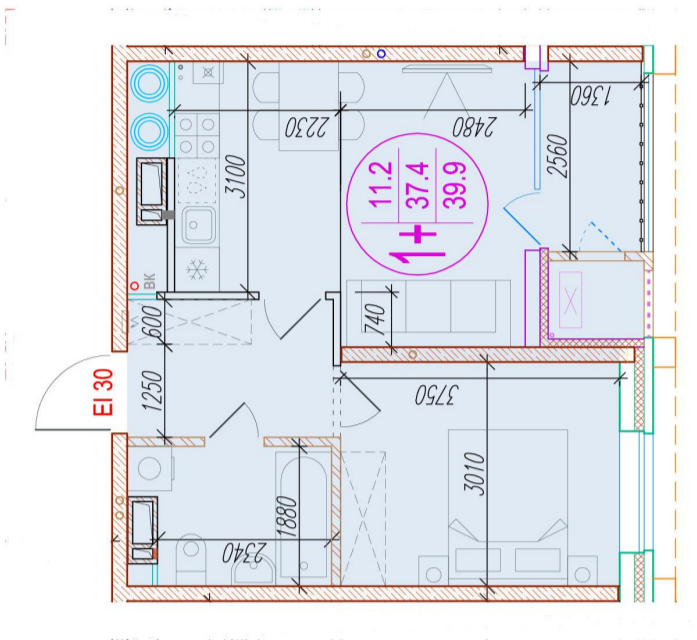

1-комнатная-смарт

Площадь
39.9 м²

Этаж
6/25

Окончание строительства
4 кв. 2026

Стоимость*
от 6 024 900 ₽

Цена за м²*
от 151 000 ₽

Первоначальный взнос*
от 1 204 980 ₽

Минимальный платёж*
от 28 867 ₽

Ставка*
5,99%

* Предложение не является публичной офертой.

Расчёты являются предварительными, произведёнными по минимальным предложениям банков. Предлагаемая скидка является максимальной с учётом специальных ипотечных программ и/или господдержки. Данные обновлены 23.08.2024

Жилой квартал «Центральный»

Адрес ЖК: г. Астрахань, ул. Ахшарумова, 29

Жилой квартал «Центральный» расположен в самом центре города Астрахань с видом на Кремль, сочетает в себе традиции качества, авторскую архитектуру и современные технологии. Дома нового поколения для людей, которые выше всего ценят качество, комфорт, безопасность и свое время, выбирая лучшее для своей семьи.

- Вид на Кремль
- Детский сад от застройщика
- Собственный прогулочный бульвар
- Система «Умный дом»
- Детские экоплощадки
- Отделка White box