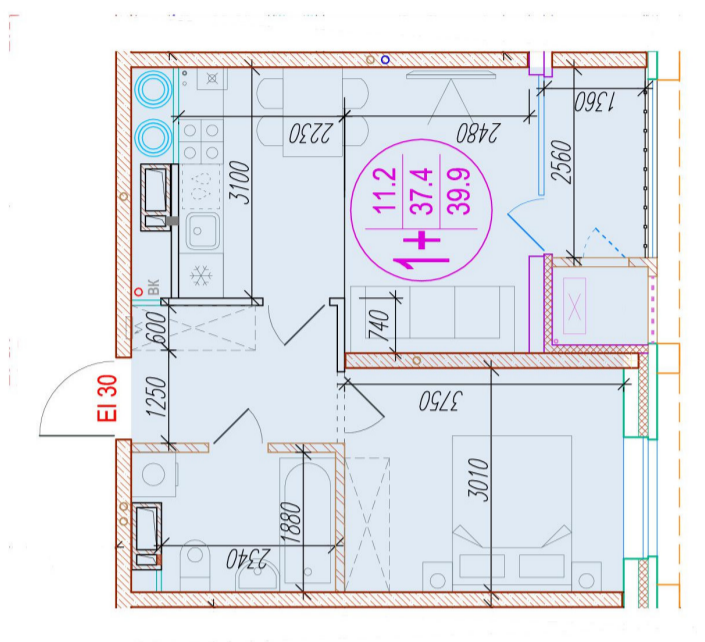

1-комнатная-смарт

Площадь
39.9 м²

Этаж
5/25

Окончание строительства
4 кв. 2026

Стоимость*
от 6 024 900 ₽

Цена за м²*
от 151 000 ₽

Первоначальный взнос*
от 1 204 980 ₽

Минимальный платёж*
от 28 867 ₽

Ставка*
5,99%

* Предложение не является публичной офертой.

Расчёты являются предварительными, произведёнными по минимальным предложениям банков. Предлагаемая скидка является максимальной с учётом специальных ипотечных программ и/или господдержки. Данные обновлены 23.08.2024

Жилой квартал «Центральный»

Адрес ЖК: г. Астрахань, ул. Ахшарумова, 29

Жилой квартал «Центральный» расположен в самом центре города Астрахань с видом на Кремль, сочетает в себе традиции качества, авторскую архитектуру и современные технологии. Дома нового поколения для людей, которые выше всего ценят качество, комфорт, безопасность и свое время, выбирая лучшее для своей семьи.

- Вид на Кремль
- Детский сад от застройщика
- Собственный прогулочный бульвар
- Система «Умный дом»
- Детские экоплощадки
- Отделка White box