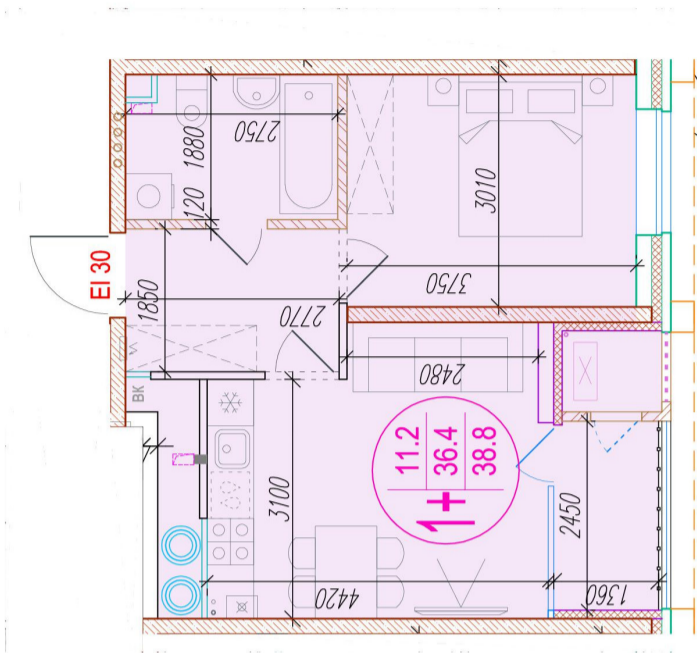

1-комнатная-смарт

Площадь
38.8 м²

Этаж
3/25

Окончание строительства
4 кв. 2026

Стоимость*
от 5 858 800 ₽

Цена за м²*
от 151 000 ₽

Первоначальный взнос*
от 1 171 760 ₽

Минимальный платёж*
от 28 071 ₽

Ставка*
5,99%

* Предложение не является публичной офертой.

Расчёты являются предварительными, произведёнными по минимальным предложениям банков. Предлагаемая скидка является максимальной с учётом специальных ипотечных программ и/или господдержки. Данные обновлены 23.08.2024

Жилой квартал «Центральный»

Адрес ЖК: г. Астрахань, ул. Ахшарумова, 29

Жилой квартал «Центральный» расположен в самом центре города Астрахань с видом на Кремль, сочетает в себе традиции качества, авторскую архитектуру и современные технологии. Дома нового поколения для людей, которые выше всего ценят качество, комфорт, безопасность и свое время, выбирая лучшее для своей семьи.

- Вид на Кремль
- Детский сад от застройщика
- Собственный прогулочный бульвар
- Система «Умный дом»
- Детские эколощадки
- Отделка White box