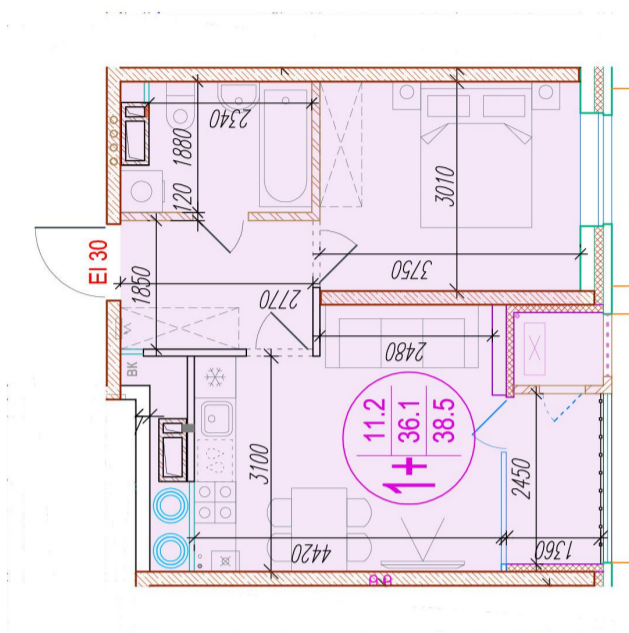

1-комнатная-смарт

Площадь
38.5 м²

Этаж
25/25

Окончание строительства
4 кв. 2026

Стоимость*
от 5 813 500 ₽

Цена за м²*
от 151 000 ₽

Первоначальный взнос*
от 1 162 700 ₽

Минимальный платёж*
от 27 854 ₽

Ставка*
5,99%

* Предложение не является публичной офертой.

Расчёты являются предварительными, произведёнными по минимальным предложениям банков. Предлагаемая скидка является максимальной с учётом специальных ипотечных программ и/или господдержки. Данные обновлены 23.08.2024

Жилой квартал «Центральный»

Адрес ЖК: г. Астрахань, ул. Ахшарумова, 29

Жилой квартал «Центральный» расположен в самом центре города Астрахань с видом на Кремль, сочетает в себе традиции качества, авторскую архитектуру и современные технологии. Дома нового поколения для людей, которые выше всего ценят качество, комфорт, безопасность и свое время, выбирая лучшее для своей семьи.

- Вид на Кремль
- Детский сад от застройщика
- Собственный прогулочный бульвар
- Система «Умный дом»
- Детские экоплощадки
- Отделка White box