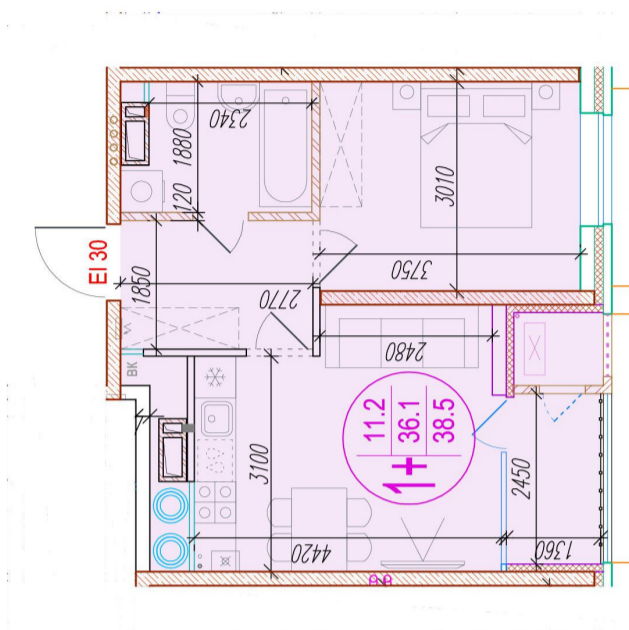

1-комнатная-смарт

Площадь
38.5 м²

Этаж
24/25

Окончание строительства
4 кв. 2026

Стоимость*
от 5 813 500 ₽

Цена за м²*
от 151 000 ₽

Первоначальный взнос*
от 1 162 700 ₽

Минимальный платёж*
от 27 854 ₽

Ставка*
5,99%

* Предложение не является публичной офертой.

Расчёты являются предварительными, произведёнными по минимальным предложениям банков. Предлагаемая скидка является максимальной с учётом специальных ипотечных программ и/или господдержки. Данные обновлены 23.08.2024

Жилой квартал «Центральный»

Адрес ЖК: г. Астрахань, ул. Ахшарумова, 29

Жилой квартал «Центральный» расположен в самом центре города Астрахань с видом на Кремль, сочетает в себе традиции качества, авторскую архитектуру и современные технологии. Дома нового поколения для людей, которые выше всего ценят качество, комфорт, безопасность и свое время, выбирая лучшее для своей семьи.

- Вид на Кремль
- Детский сад от застройщика
- Собственный прогулочный бульвар
- Система «Умный дом»
- Детские экоплощадки
- Отделка White box