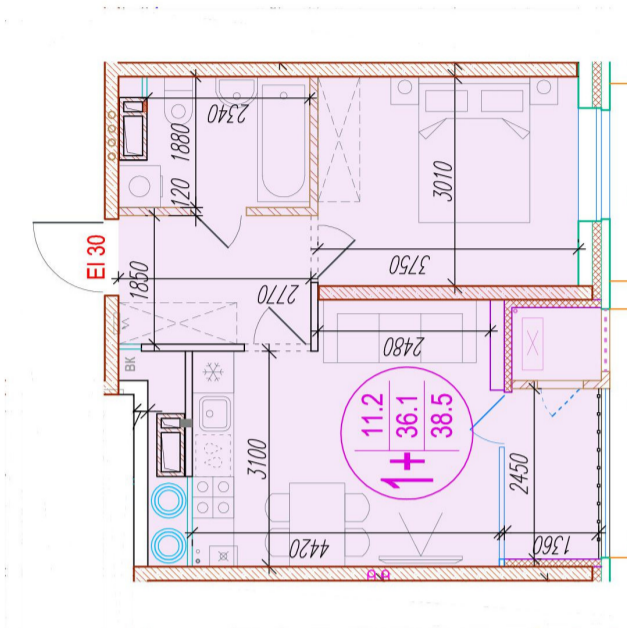

1-комнатная-смарт

Площадь
38.5 м²

Этаж
22/25

Окончание строительства
4 кв. 2026

Стоимость*
от 5 813 500 ₽

Цена за м²*
от 151 000 ₽

Первоначальный взнос*
от 1 162 700 ₽

Минимальный платёж*
от 27 854 ₽

Ставка*
5,99%

* Предложение не является публичной офертой.

Расчёты являются предварительными, произведёнными по минимальным предложениям банков. Предлагаемая скидка является максимальной с учётом специальных ипотечных программ и/или господдержки. Данные обновлены 24.08.2024

Жилой квартал «Центральный»

Адрес ЖК: г. Астрахань, ул. Ахшарумова, 29

Жилой квартал «Центральный» расположен в самом центре города Астрахань с видом на Кремль, сочетает в себе традиции качества, авторскую архитектуру и современные технологии. Дома нового поколения для людей, которые выше всего ценят качество, комфорт, безопасность и свое время, выбирая лучшее для своей семьи.

- Вид на Кремль
- Детский сад от застройщика
- Собственный прогулочный бульвар
- Система «Умный дом»
- Детские эколощадки
- Отделка White box