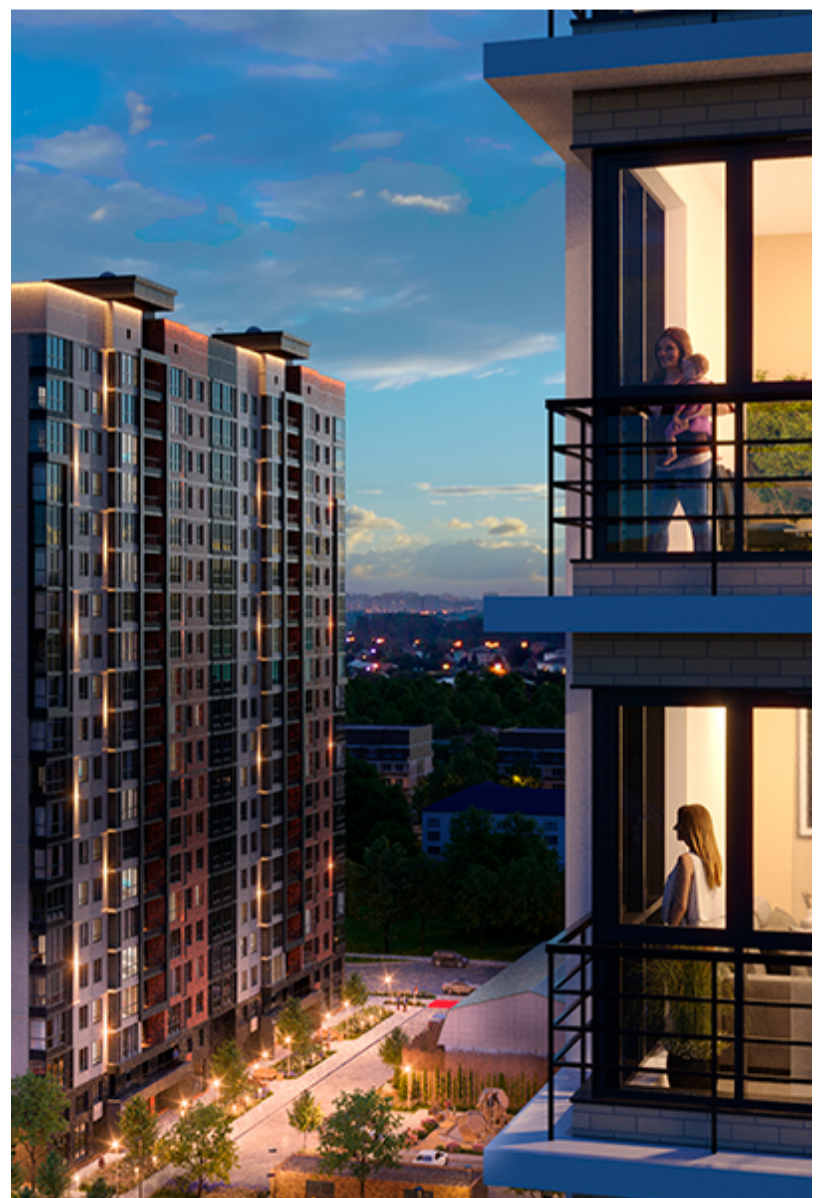

## Жилой квартал «Центральный»

Адрес ЖК: г. Астрахань, ул. Ахшарумова, 29

Жилой квартал «Центральный» расположен в самом центре города Астрахань с видом на Кремль, сочетает в себе традиции качества, авторскую архитектуру и современные технологии. Дома нового поколения для людей, которые выше всего ценят качество, комфорт, безопасность и свое время, выбирая лучшее для своей семьи.

- Вид на Кремль
- Детский сад от застройщика
- Собственный прогулочный бульвар
- Система «Умный дом»
- Детские эколощадки
- Отделка White box

[Узнать подробнее](#)  
[о жилом комплексе](#)