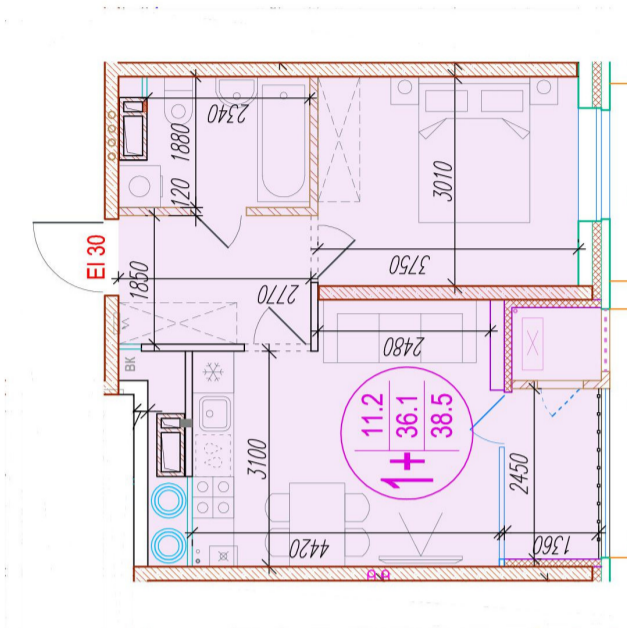

1-комнатная-смарт

Площадь
38.5 м²

Этаж
21/25

Окончание строительства
4 кв. 2026

Стоимость*
от 5 813 500 ₽

Цена за м²*
от 151 000 ₽

Первоначальный взнос*
от 1 162 700 ₽

Минимальный платёж*
от 27 854 ₽

Ставка*
5,99%

* Предложение не является публичной офертой.

Расчёты являются предварительными, произведёнными по минимальным предложениям банков. Предлагаемая скидка является максимальной с учётом специальных ипотечных программ и/или господдержки. Данные обновлены 23.08.2024

Жилой квартал «Центральный»

Адрес ЖК: г. Астрахань, ул. Ахшарумова, 29

Жилой квартал «Центральный» расположен в самом центре города Астрахань с видом на Кремль, сочетает в себе традиции качества, авторскую архитектуру и современные технологии. Дома нового поколения для людей, которые выше всего ценят качество, комфорт, безопасность и свое время, выбирая лучшее для своей семьи.

- Вид на Кремль
- Детский сад от застройщика
- Собственный прогулочный бульвар
- Система «Умный дом»
- Детские экоплощадки
- Отделка White box